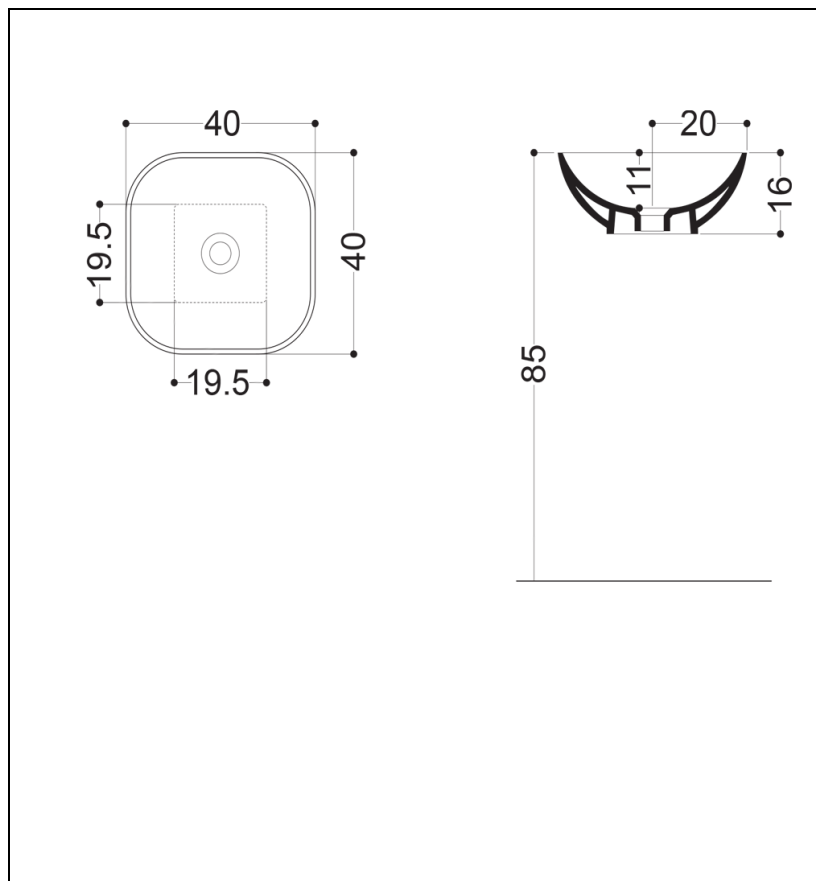

CI404024 : Lavabo céramique à poser CIOTOLA

CRISTINA  
RUBINETTERIE

ondyna

## Caractéristiques

- 40 x 40 cm
- Céramique blanc mat
- Garantie 5 ans