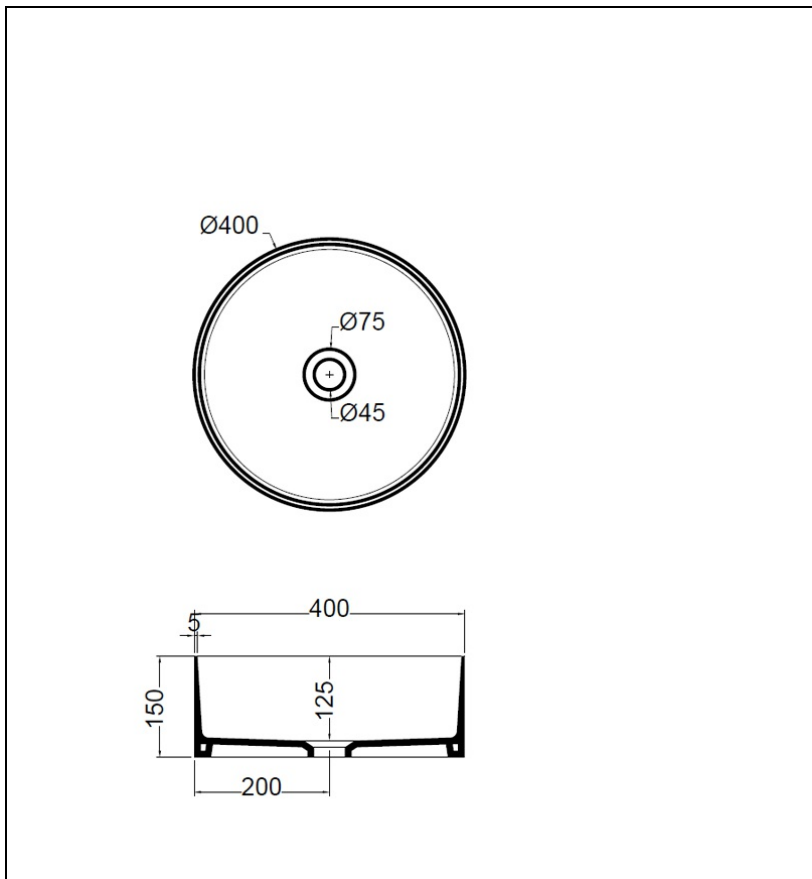

CI40601 : CIOTOLA Lavabo céramique rond
CIOTOLA

CRISTINA
RUBINETTERIE
ondyna

Caractéristiques

- Livré sans robinetterie, sans trop plein
- Diamètre 400 mm
- Garantie 5 ans