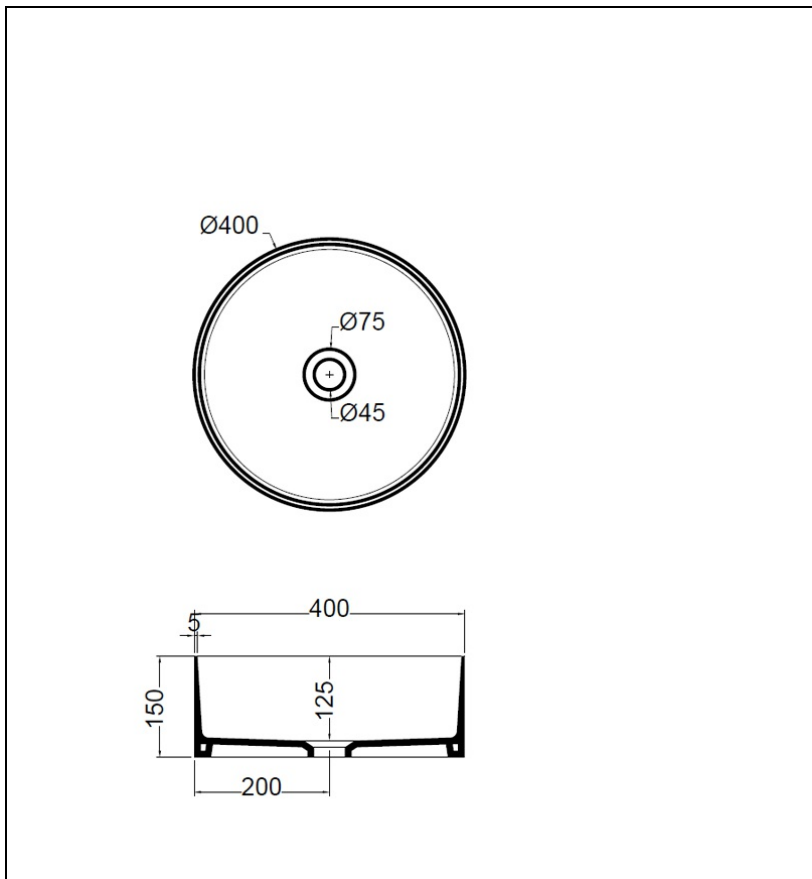

CI40603 : CIOTOLA Lavabo céramique rond
CIOTOLA

Caractéristiques

- Livré sans robinetterie, sans trop plein
- Diamètre 400 mm
- Garantie 3 ans