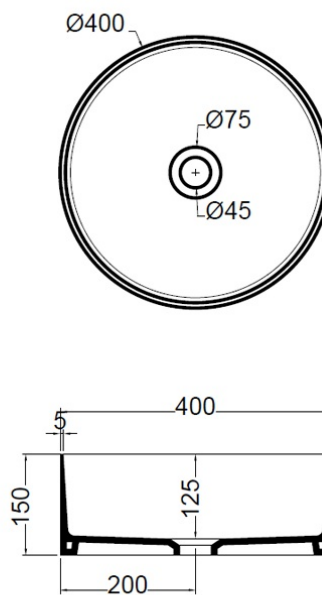

CI40605 : CIOTOLA Lavabo céramique rond
CIOTOLA

CRISTINA
RUBINETTERIE
ondyna

Caractéristiques

- Livré sans robinetterie, sans trop plein
- Diamètre 400 mm
- Garantie 3 ans