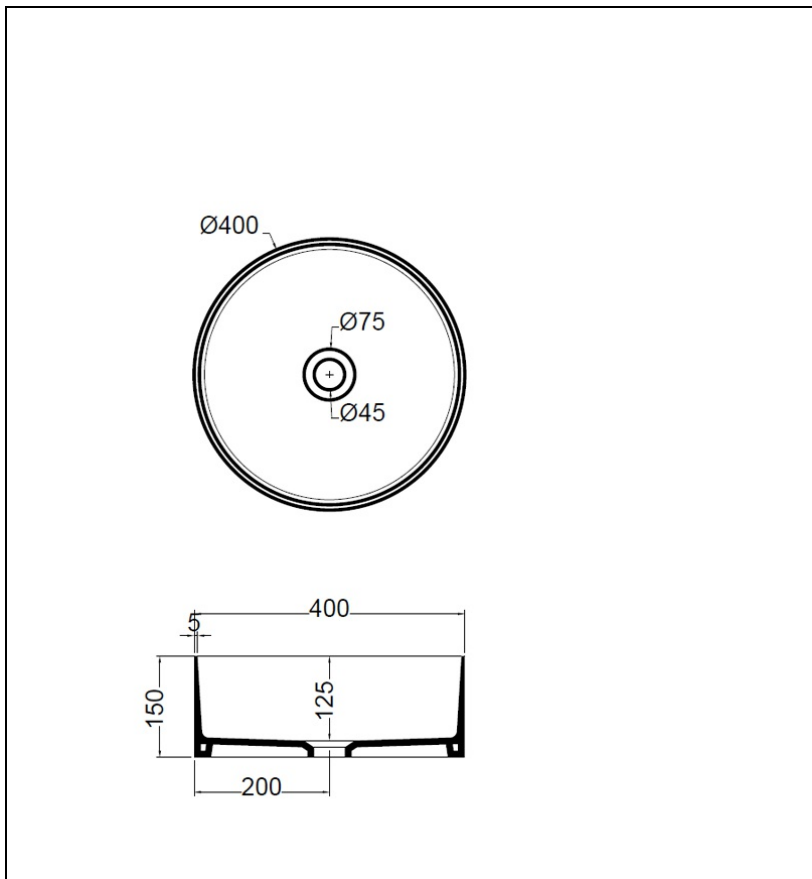

CI40613 : CIOTOLA Lavabo céramique rond
CIOTOLA

CRISTINA
RUBINETTERIE
ondyna

Caractéristiques

- Livré sans robinetterie, sans trop plein
- Diamètre 400 mm
- Garantie 5 ans