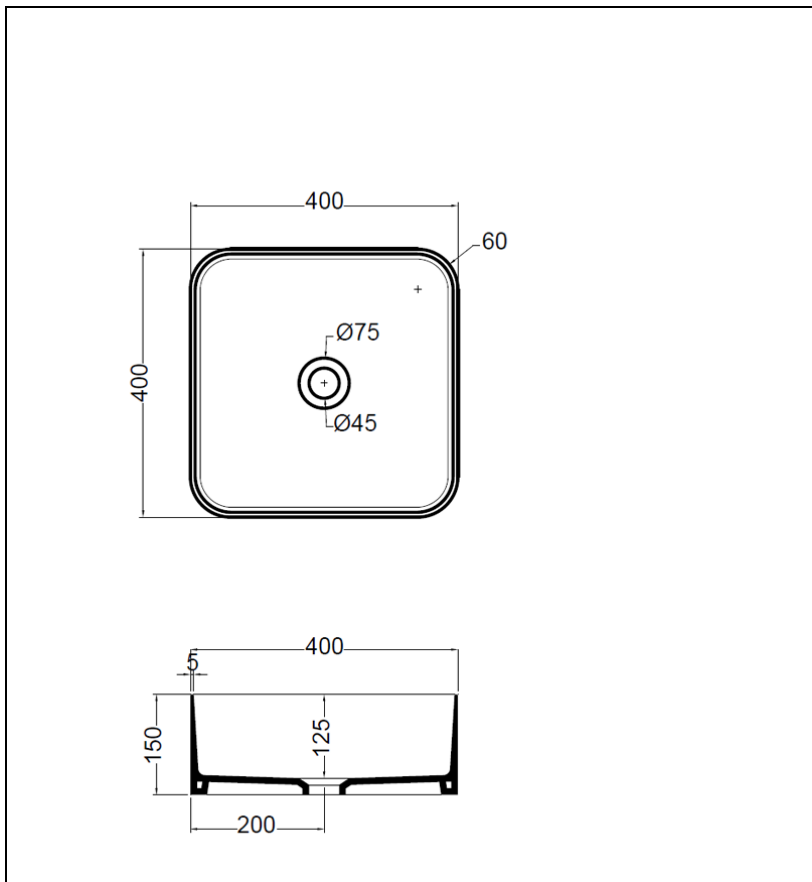

CI40701 : CIOTOLA Lavabo céramique carré  
CIOTOLA

## Caractéristiques

- Livré sans robinetterie, sans trop plein
- Hauteur 150 mm
- Largeur 400 mm
- Profondeur 400 mm
- Garantie 5 ans