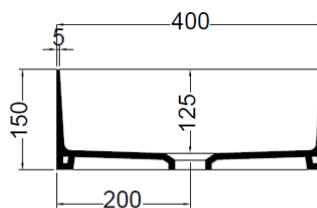

## Caractéristiques

- Livré sans robinetterie, sans trop plein
- Hauteur 150 mm
- Hauteur sous bec 400 mm
- Largeur 400 mm
- Garantie 3 ans