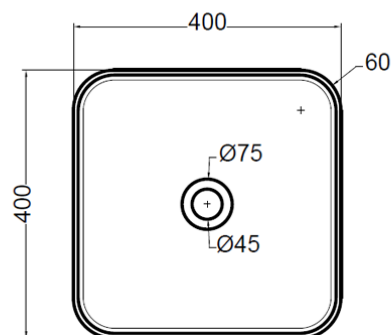

CI40703 : CIOTOLA Lavabo céramique carré  
CIOTOLA

CRISTINA  
RUBINETTERIE  
ondyna

## Caractéristiques

- Livré sans robinetterie, sans trop plein
- Hauteur 150 mm
- Hauteur sous bec 400 mm
- Largeur 400 mm
- Garantie 3 ans