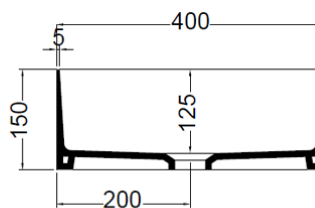

CI40705 : CIOTOLA Lavabo céramique carré  
CIOTOLA

## Caractéristiques

- Livré sans robinetterie, sans trop plein
- Hauteur 150 mm
- Hauteur sous bec 400 mm
- Largeur 400 mm
- Garantie 3 ans