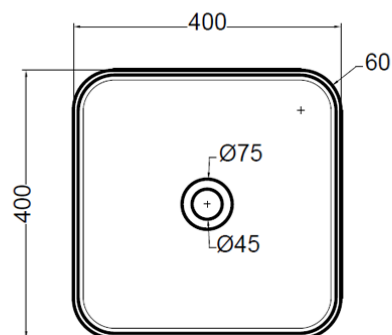

CI40705 : CIOTOLA Lavabo céramique carré  
CIOTOLA

## Caractéristiques

- Livré sans robinetterie, sans trop plein
- Hauteur 150 mm
- Hauteur sous bec 400 mm
- Largeur 400 mm
- Garantie 3 ans