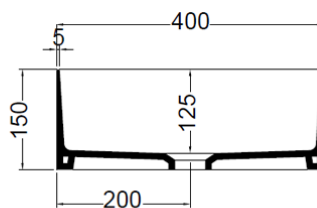

CI40713 : CIOTOLA Lavabo céramique carré
CIOTOLA

CRISTINA
RUBINETTERIE
ondyna

Caractéristiques

- Livré sans robinetterie, sans trop plein
- Hauteur 150 mm
- Largeur 400 mm
- Profondeur 400 mm
- Garantie 5 ans