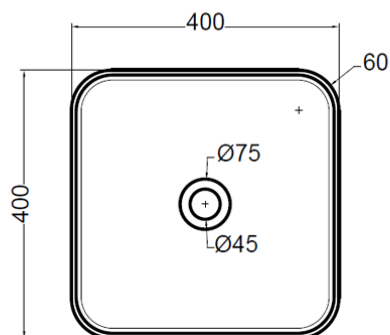

CI40713 : CIOTOLA Lavabo céramique carré
CIOTOLA

CRISTINA
RUBINETTERIE
ondyna

Caractéristiques

- Livré sans robinetterie, sans trop plein
- Hauteur 150 mm
- Largeur 400 mm
- Profondeur 400 mm
- Garantie 5 ans