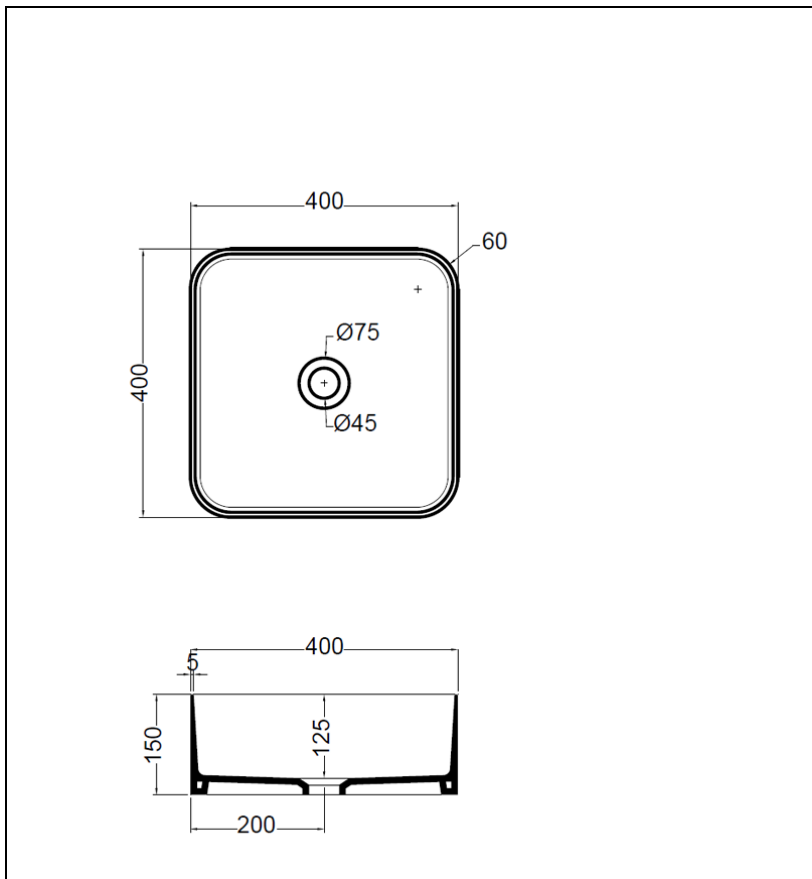

CI40724 : CIOTOLA Lavabo céramique carré
CIOTOLA

Caractéristiques

- Livré sans robinetterie, sans trop plein
- Hauteur 150 mm
- Largeur 400 mm
- Profondeur 400 mm
- Garantie 5 ans