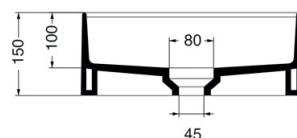

CI40PA01 : LAVABO MATE DIAM 40 AVEC PLAGE
BLANC

CRISTINA
RUBINETTERIE
ondyna

VISTA IN PIANTA

SEZIONE B-B'

SEZIONE A-A'

Caractéristiques

- à poser, sans trop plein, avec plage pour robinetterie monotrou
- Diamètre 40 mm
- Garantie 2 ans