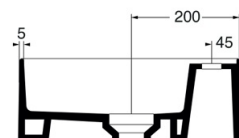

CI40PA01 : LAVABO MATE DIAM 40 AVEC PLAGE
BLANC

CRISTINA
RUBINETTERIE
ondyna

VISTA IN PIANTA

SEZIONE B-B'

SEZIONE A-A'

Caractéristiques

- à poser, sans trop plein, avec plage pour robinetterie monotrou
- Diamètre 40 mm
- Garantie 2 ans