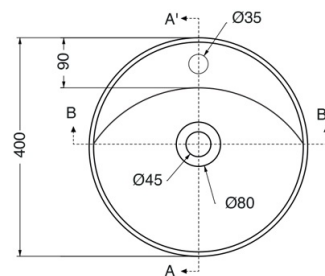

CI40PA01 : LAVABO MATE DIAM 40 AVEC PLAGE
BLANC

CRISTINA
RUBINETTERIE
ondyna

VISTA IN PIANTA

SEZIONE B-B'

SEZIONE A-A'

Caractéristiques

- à poser, sans trop plein, avec plage pour robinetterie monotrou
- Diamètre 40 mm
- Garantie 2 ans