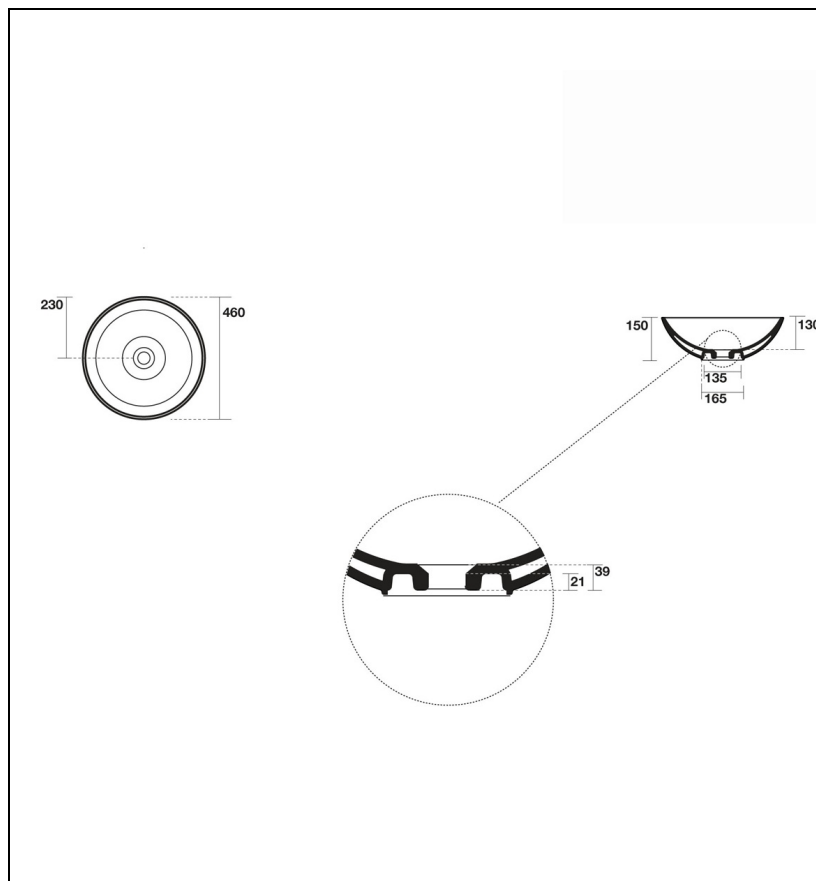

CI4615 : ciotola C3 CIOTOLA

CRISTINA  
RUBINETTERIE  
ondyna

## Caractéristiques

- Lavabo à poser
- Diamètre 46 cm
- Intérieur extérieur de la même couleur
- Garantie 5 ans