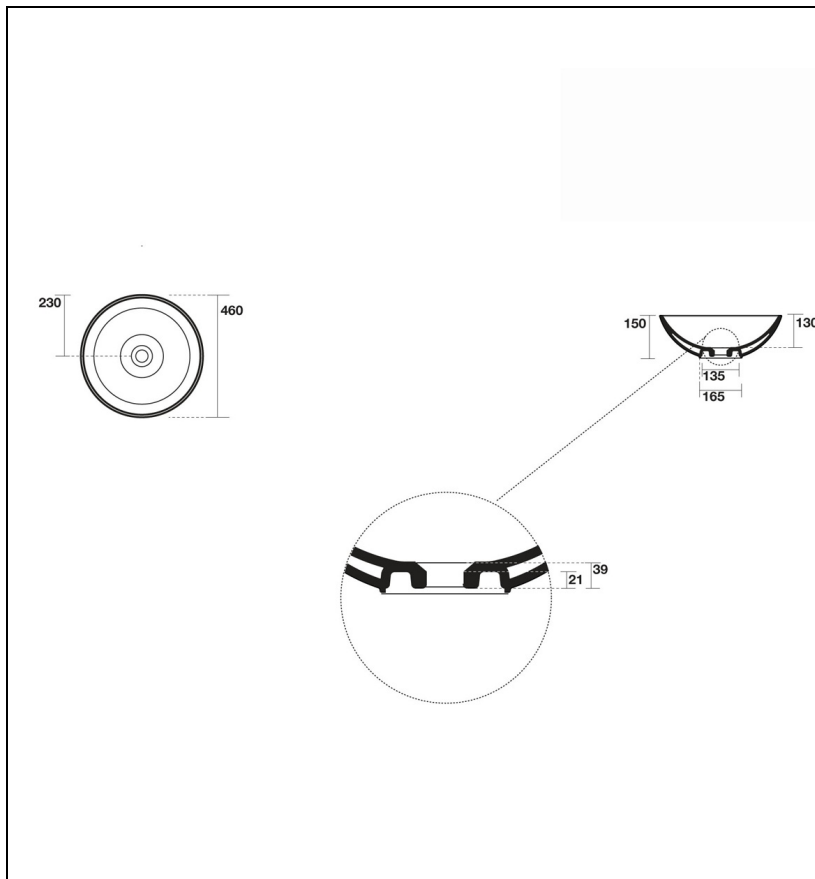

CI461513 : ciotola C3 CIOTOLA

CRISTINA
RUBINETTERIE
ondyna

Caractéristiques

- Lavabo à poser
- Diamètre 46 cm
- Intérieur extérieur de la même couleur
- Garantie 5 ans