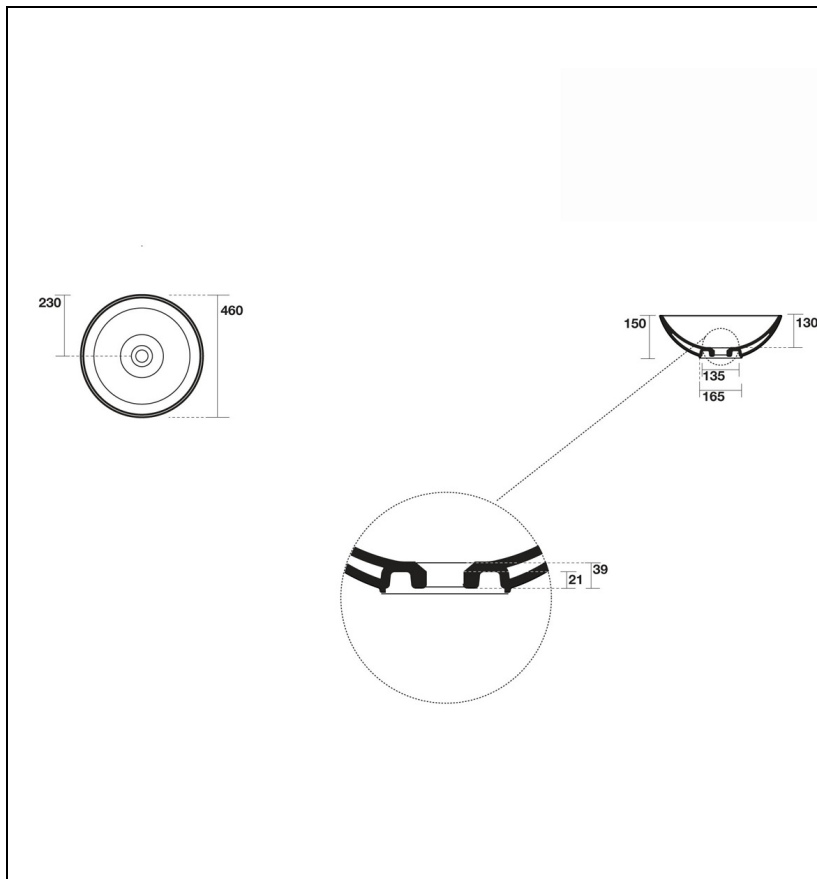

CI461524 : ciotola C3 CIOTOLA

CRISTINA  
RUBINETTERIE  
ondyna

## Caractéristiques

- Lavabo à poser
- Diamètre 46 cm
- Intérieur extérieur de la même couleur
- Garantie 5 ans