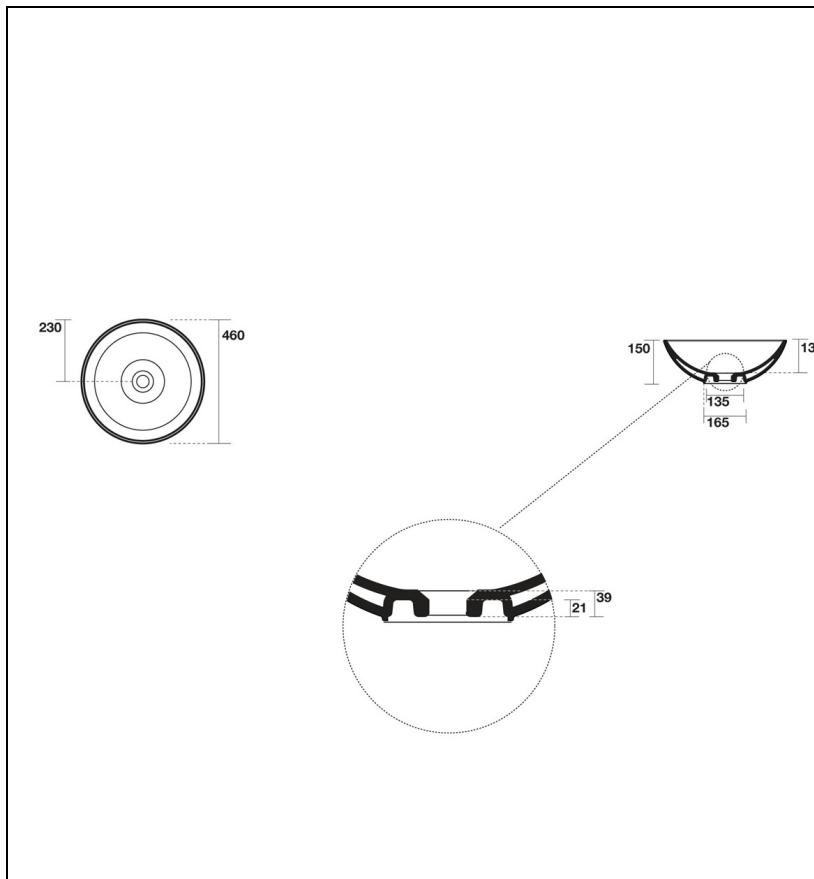

CI4617 : ciotola C2 CIOTOLA

CRISTINA
RUBINETTERIE
ondyna

Caractéristiques

- Lavabo à poser
- Diamètre 46 cm
- Garantie 5 ans