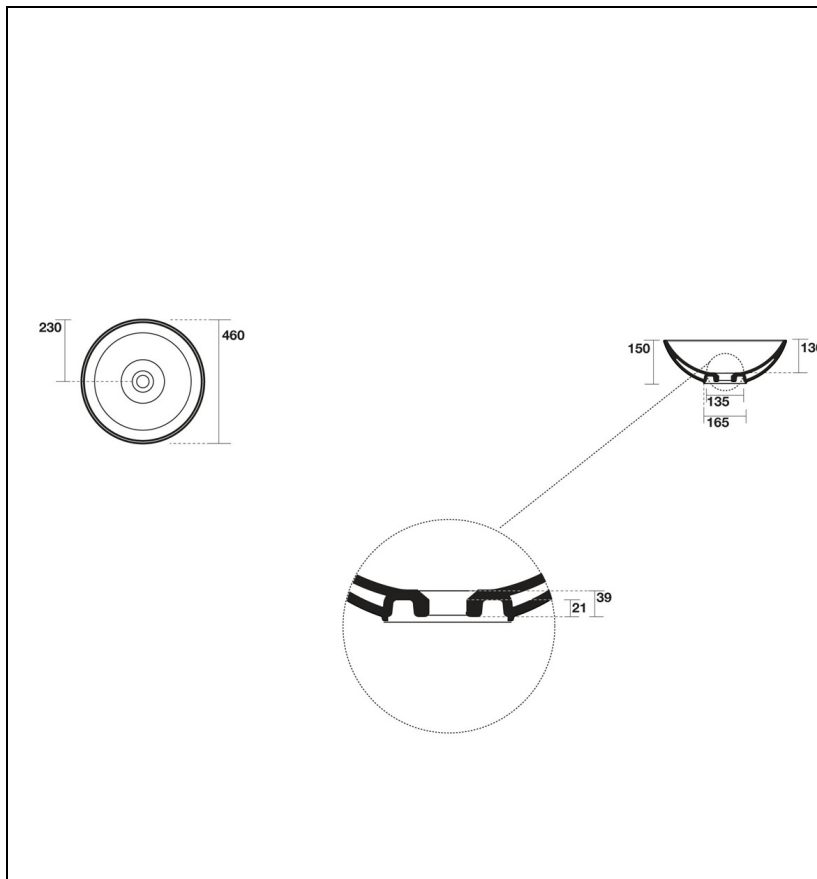

CI461713 : ciotola C2 CIOTOLA

CRISTINA
RUBINETTERIE
ondyna

Caractéristiques

- Lavabo à poser
- Diamètre 46 cm
- Intérieur extérieur de la même couleur
- Garantie 5 ans