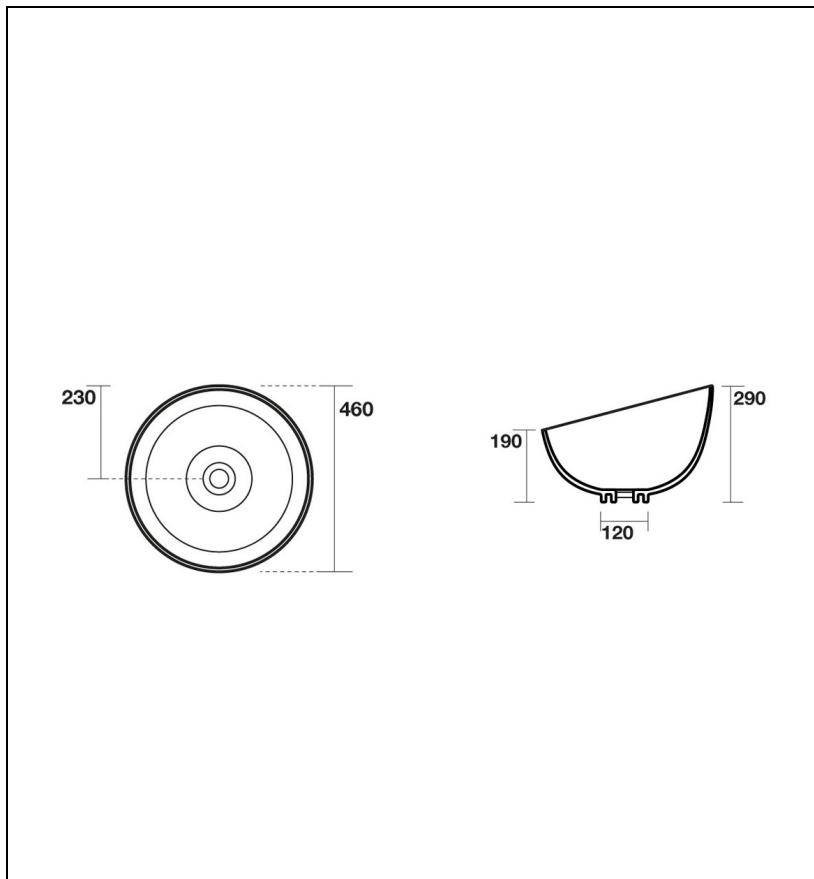

CI462913 : ciotola C4 VASQUES

## Caractéristiques

- LAVABO A POSER
- DIAMETRE 46 CM
- INTERIEUR EXTERIEUR DE LA MEME COULEUR
- Garantie 5 ans