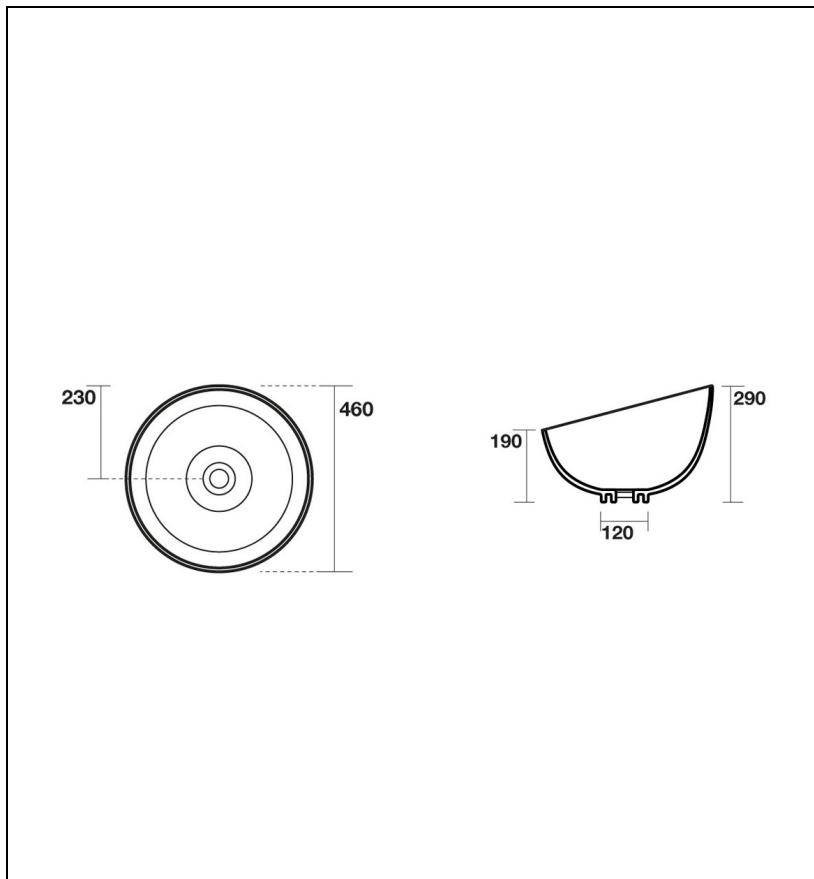

CI462913 : ciotola C4 VASQUES

Caractéristiques

- LAVABO A POSER
- DIAMETRE 46 CM
- INTERIEUR EXTERIEUR DE LA MEME COULEUR
- Garantie 5 ans