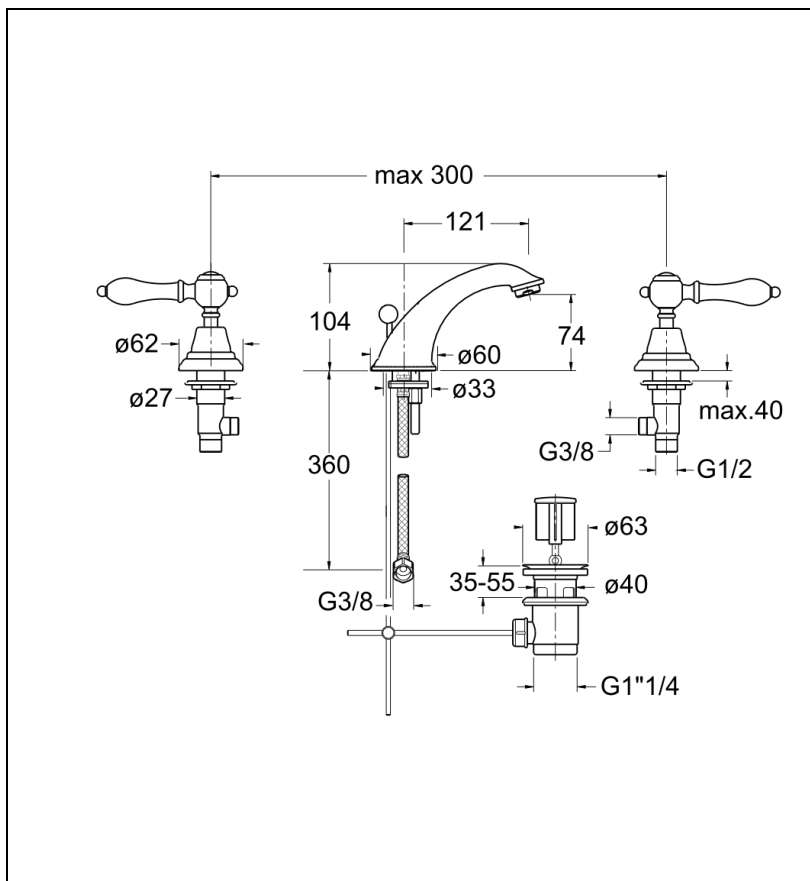

## Caractéristiques

- Vidage tirette laiton
- Hauteur sous bec 74 mm
- Entraxe maxi 300 mm
- Saillie 121 mm
- Garantie 8 ans