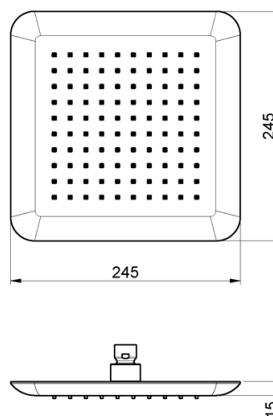

CM25451 : Pomme de tête Creamy HYDROTHERAPIE

51 > chromé

DIMENSIONS

FLOWRATE

Caractéristiques

- Pomme de douche carrée 25 CM, ABS
- Anticalcaire
- Garantie 2 ans