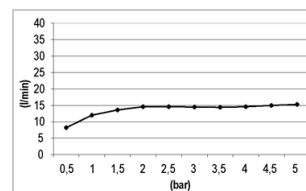

CM25451 : Pomme de tête Creamy HYDROTHERAPIE

51 > chromé

DIMENSIONS

FLOWRATE

Caractéristiques

- Pomme de douche carrée 25 CM, ABS
- Anticalcaire
- Garantie 2 ans