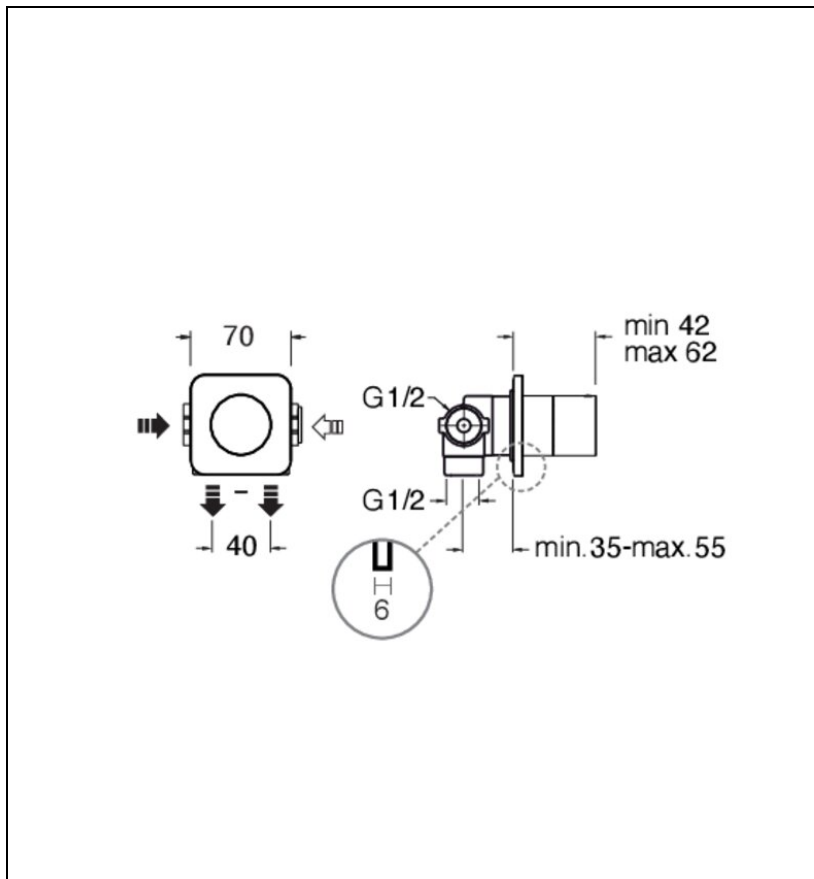

# CN10493 : COLONNE BAIN/DOUCHE MELANGEUR VIEUX BRONZE MAT CHAMBORD

93 > vieux bronze mat

## Caractéristiques

- colonne de douche complète mélangeur, tube recoupable,
- pomme de tête  $\varnothing$  20 cm, hauteur sous pomme 1311 mm, flexible laiton,
- inverseur manuel, poignée céramique, douchette laiton anticalcaire,
- Hauteur 1 603 mm
- Saillie 148 mm
- Garantie 8 ans