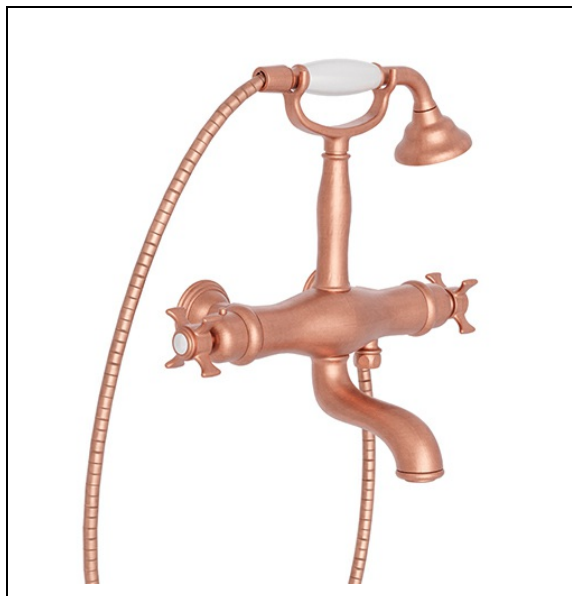

CN18234P : Bain douche thermostatique  
CHAMBORD

CRISTINA  
RUBINETTERIE  
ondyna

## Caractéristiques

- Inverseur sur la poignée
- Aérateur anticalcaire
- Saillie 193 mm
- Garantie 8 ans