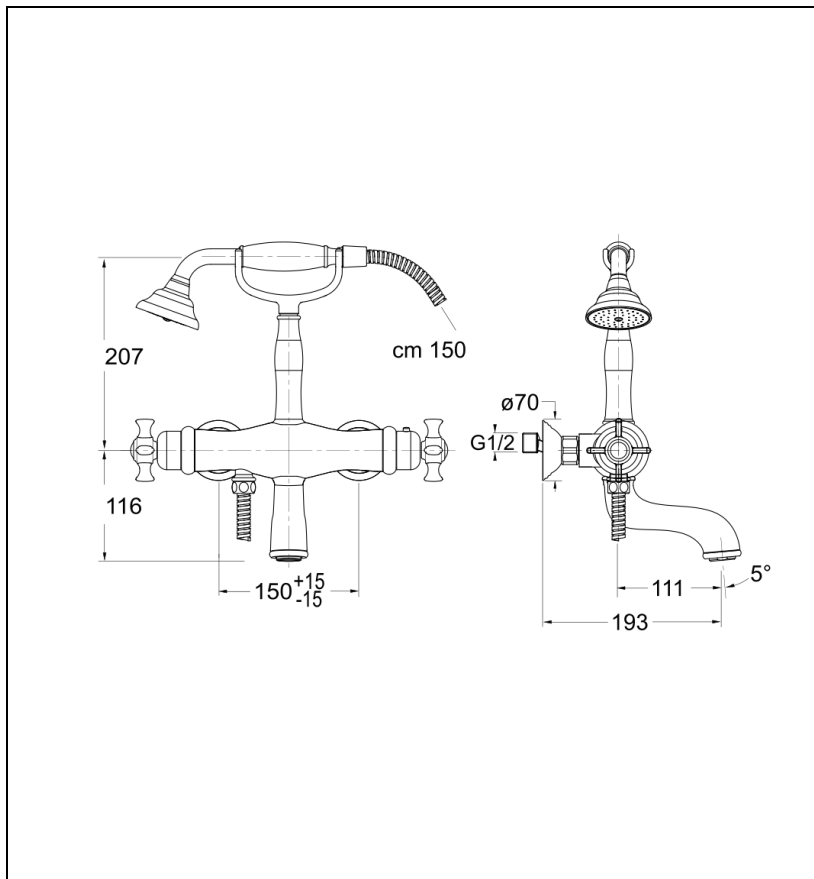

CN18234P : Bain douche thermostatique  
CHAMBORD

CRISTINA  
RUBINETTERIE  
ondyna

## Caractéristiques

- Inverseur sur la poignée
- Aérateur anticalcaire
- Saillie 193 mm
- Garantie 8 ans