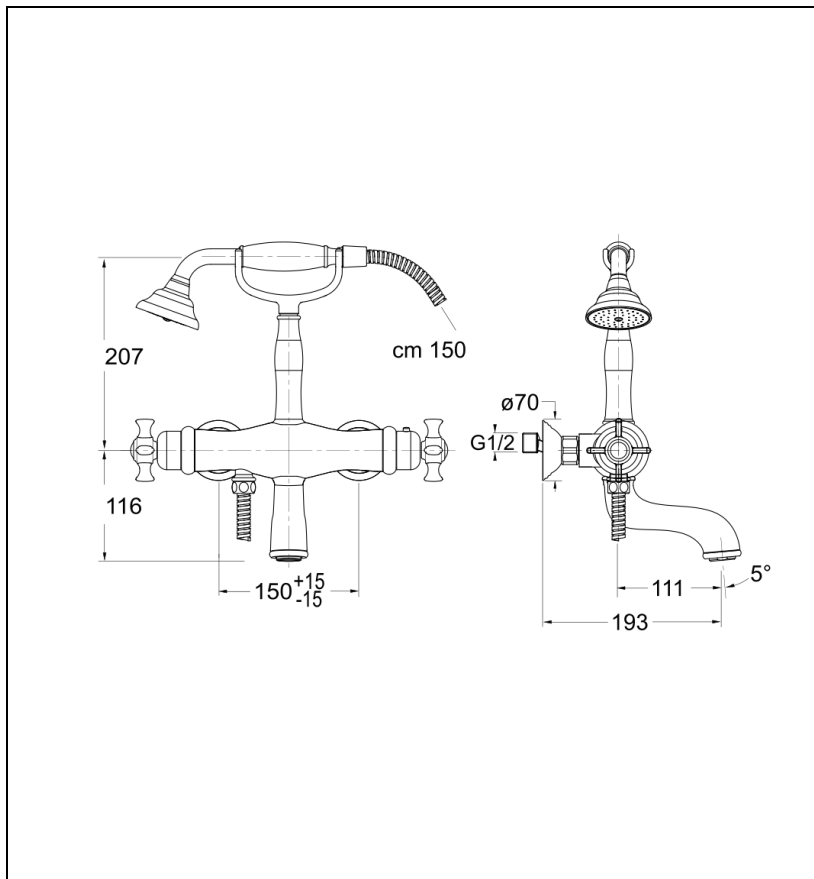

CN18234P : Bain douche thermostatique
CHAMBORD

CRISTINA
RUBINETTERIE
ondyna

Caractéristiques

- Inverseur sur la poignée
- Aérateur anticalcaire
- Saillie 193 mm
- Garantie 8 ans