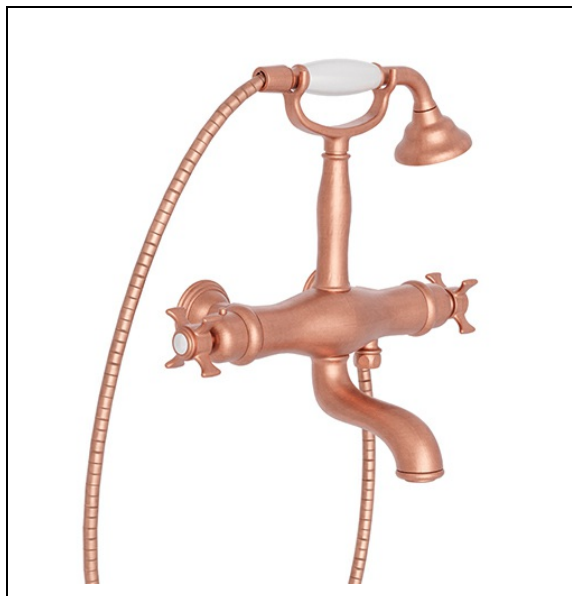

CN18234P : Bain douche thermostatique
CHAMBORD

CRISTINA
RUBINETTERIE
ondyna

Caractéristiques

- Inverseur sur la poignée
- Aérateur anticalcaire
- Saillie 193 mm
- Garantie 8 ans