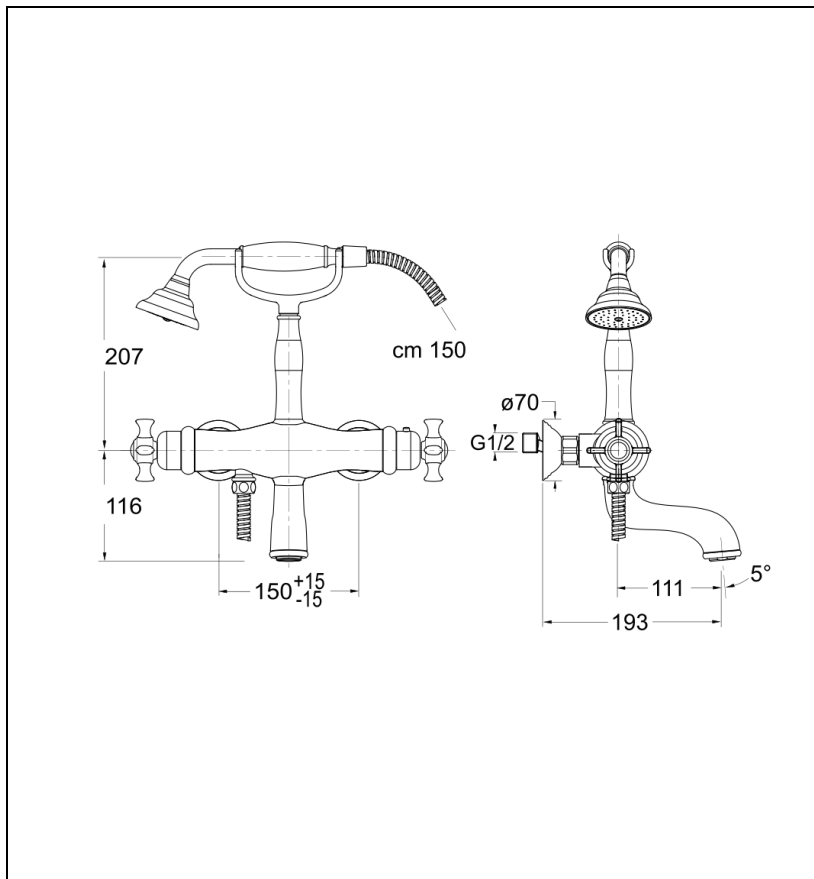

CN18251 : Bain douche thermostatique  
CHAMBORD

CRISTINA  
RUBINETTERIE  
ondyna

## Caractéristiques

- Inverseur sur la poignée
- Aérateur anticalcaire
- Saillie 193 mm
- Garantie 8 ans