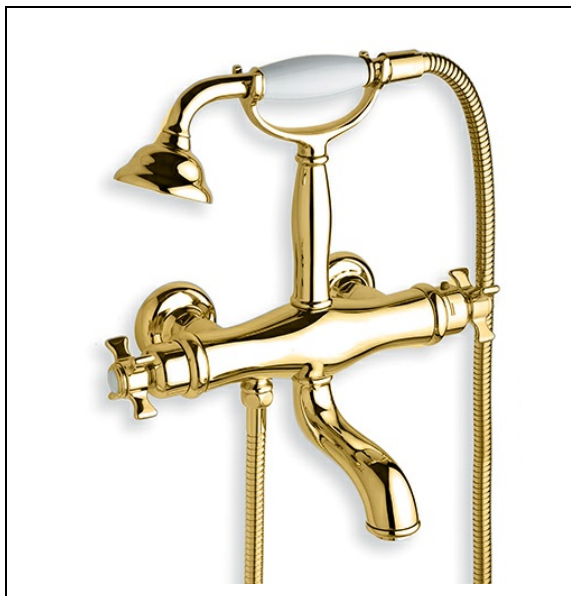

CN18252 : Bain douche thermostatique
CHAMBORD

CRISTINA
RUBINETTERIE
ondyna

Caractéristiques

- Inverseur sur la poignée
- Aérateur anticalcaire
- Saillie 193 mm
- Garantie 8 ans