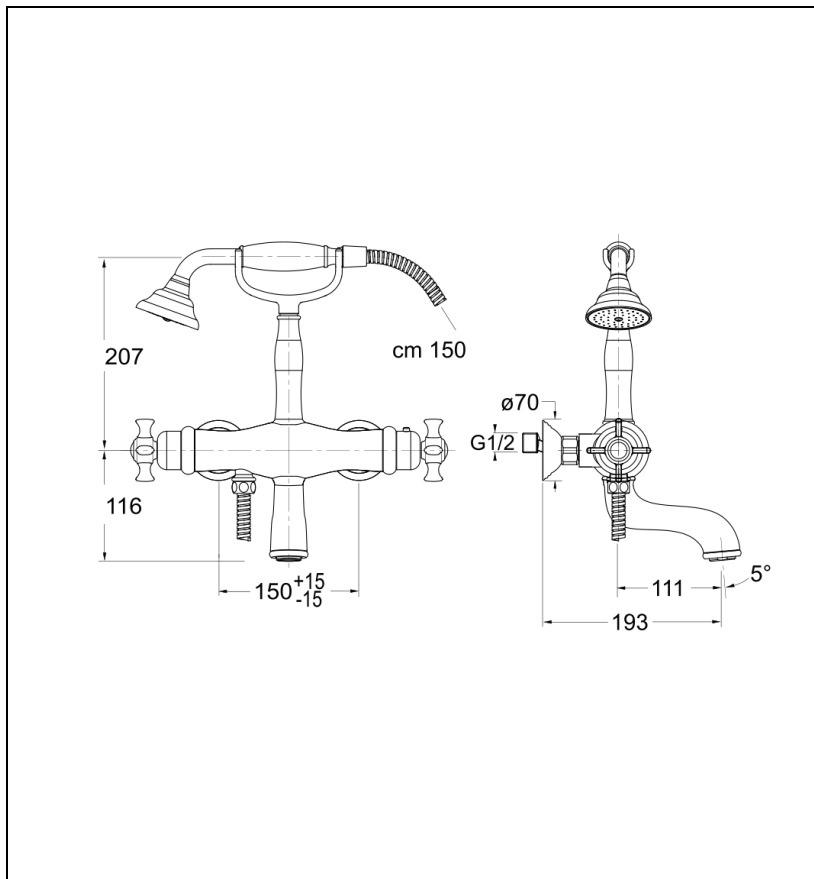

CN18252 : Bain douche thermostatique
CHAMBORD

CRISTINA
RUBINETTERIE
ondyna

Caractéristiques

- Inverseur sur la poignée
- Aérateur anticalcaire
- Saillie 193 mm
- Garantie 8 ans