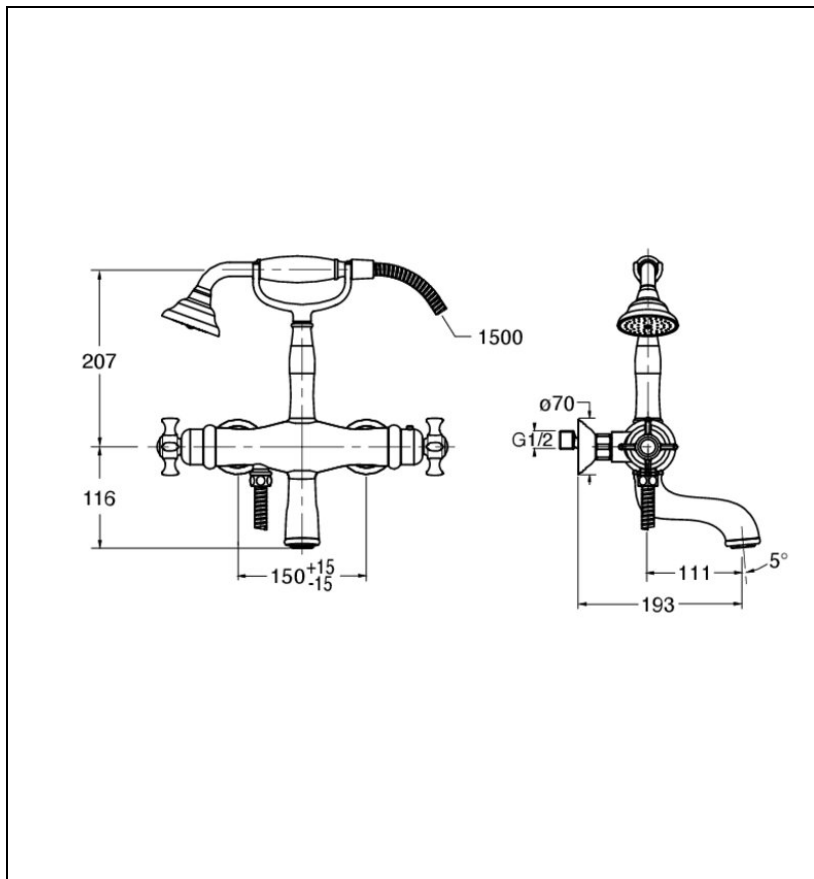

CN18256P : BAIN DOUCHE THERMOSTATIQUE  
CHAMBORD DORÉ CHAMBORD

## Caractéristiques

- Inverseur sur la poignée
- Aérateur anticalcaire
- Largeur 460 mm
- Garantie 8 ans