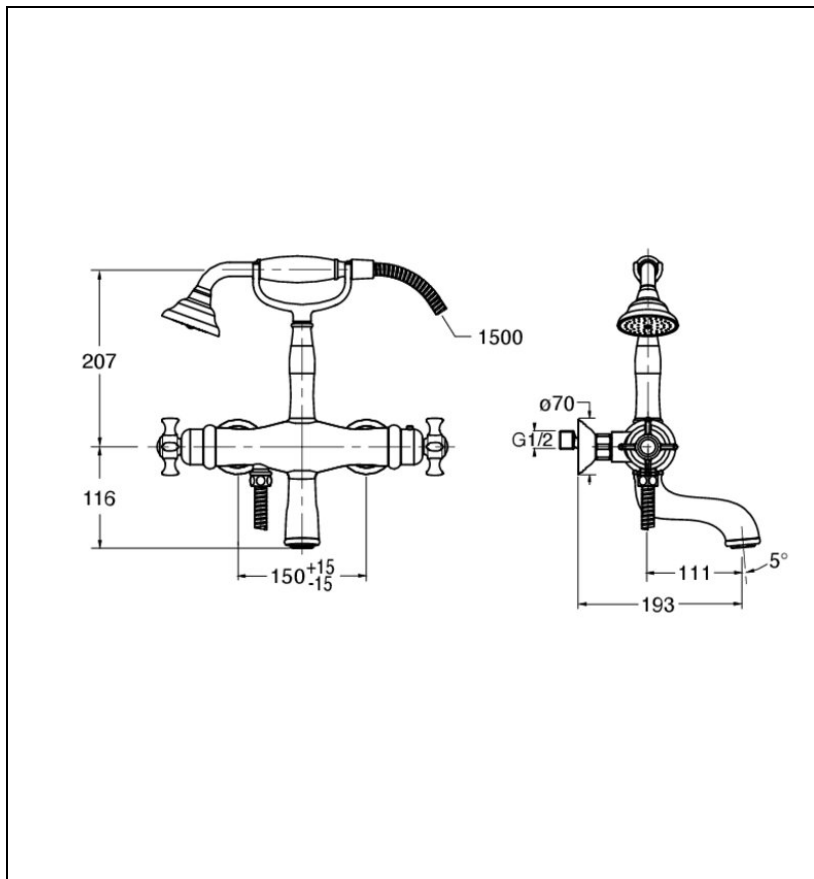

CN18256P : BAIN DOUCHE THERMOSTATIQUE
CHAMBORD DORÉ CHAMBORD

Caractéristiques

- Inverseur sur la poignée
- Aérateur anticalcaire
- Garantie 8 ans