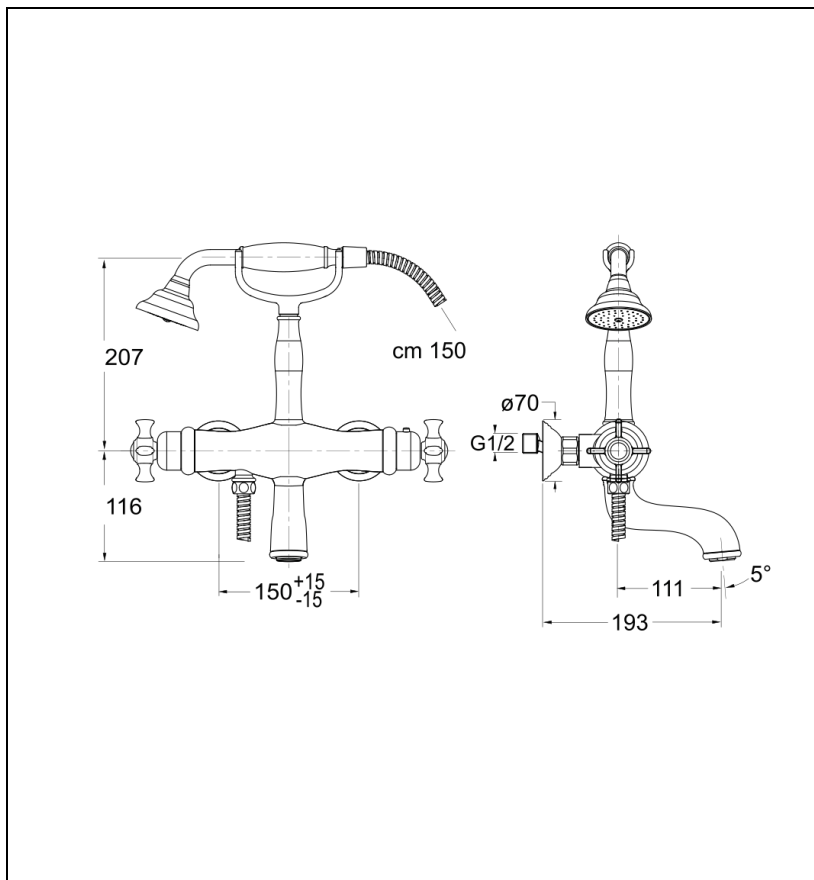

CN18277 : BAIN DOUCHE CHAMBORD  
THERMOSTATIQUE COMPLET METAL BROSSE  
CHAMBORD

## Caractéristiques

- Inverseur sur la poignée
- Aérateur anticalcaire
- Saillie 193 mm
- Garantie 8 ans