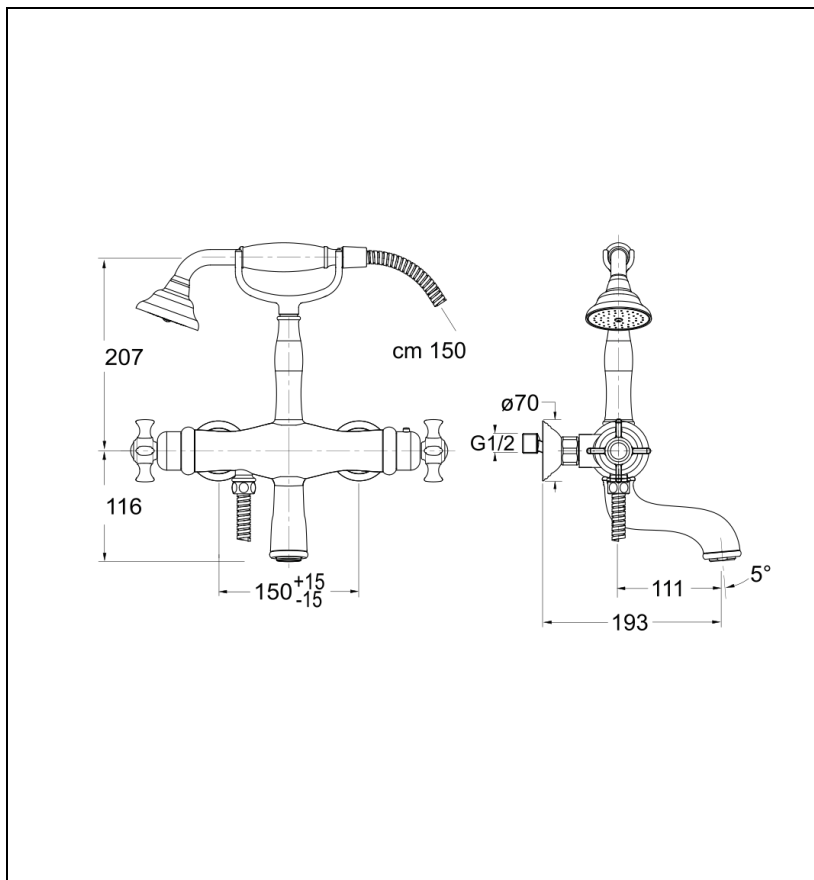

CN18293 : BAIN DOUCHE CHAMBORD
THERMOSTATIQUE COMPLET VIEUX BRONZE
MAT CHAMBORD

CRISTINA
RUBINETTERIE
ondyna

Caractéristiques

- inverseur sur la poignée, douchette laiton anticalcaire
- Saillie 193 mm
- Largeur 460 mm
- Garantie 8 ans