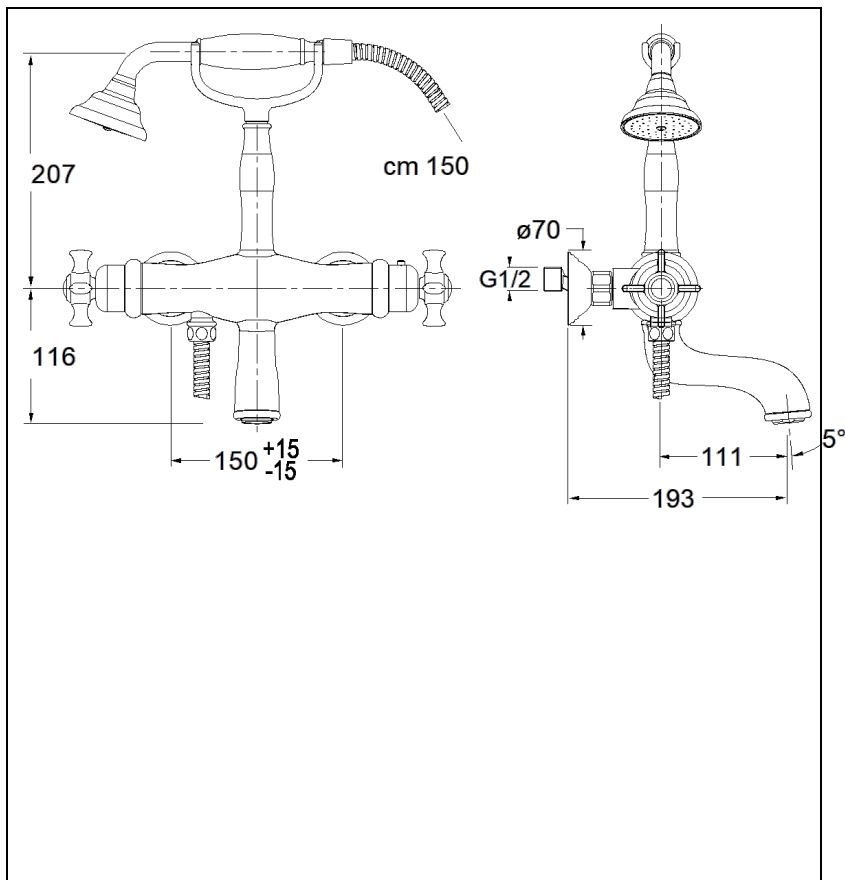

CN18293 : BAIN DOUCHE CHAMBORD  
THERMOSTATIQUE COMPLET VIEUX BRONZE  
MAT CHAMBORD

CRISTINA  
RUBINETTERIE  
ondyna

## Caractéristiques

- inverseur sur la poignée, douchette laiton anticalcaire
- Hauteur 323 mm
- Saillie 193 mm
- Garantie 8 ans