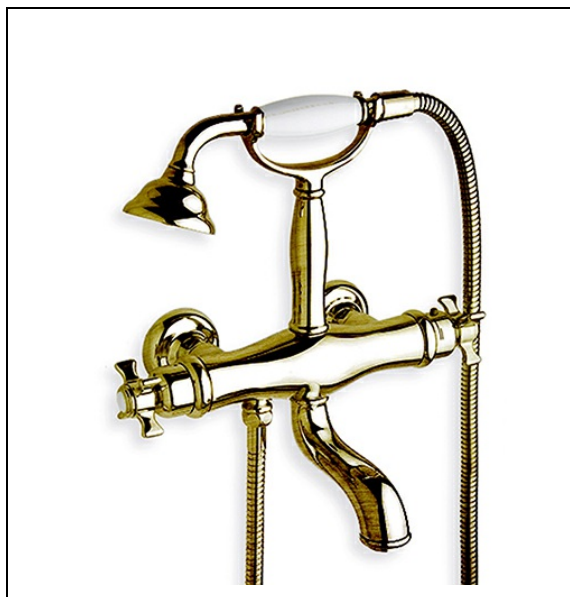

CN18293 : BAIN DOUCHE CHAMBORD  
THERMOSTATIQUE COMPLET VIEUX BRONZE  
MAT CHAMBORD

CRISTINA  
RUBINETTERIE  
ondyna

## Caractéristiques

- inverseur sur la poignée, douchette laiton anticalcaire
- Hauteur 323 mm
- Saillie 193 mm
- Garantie 8 ans