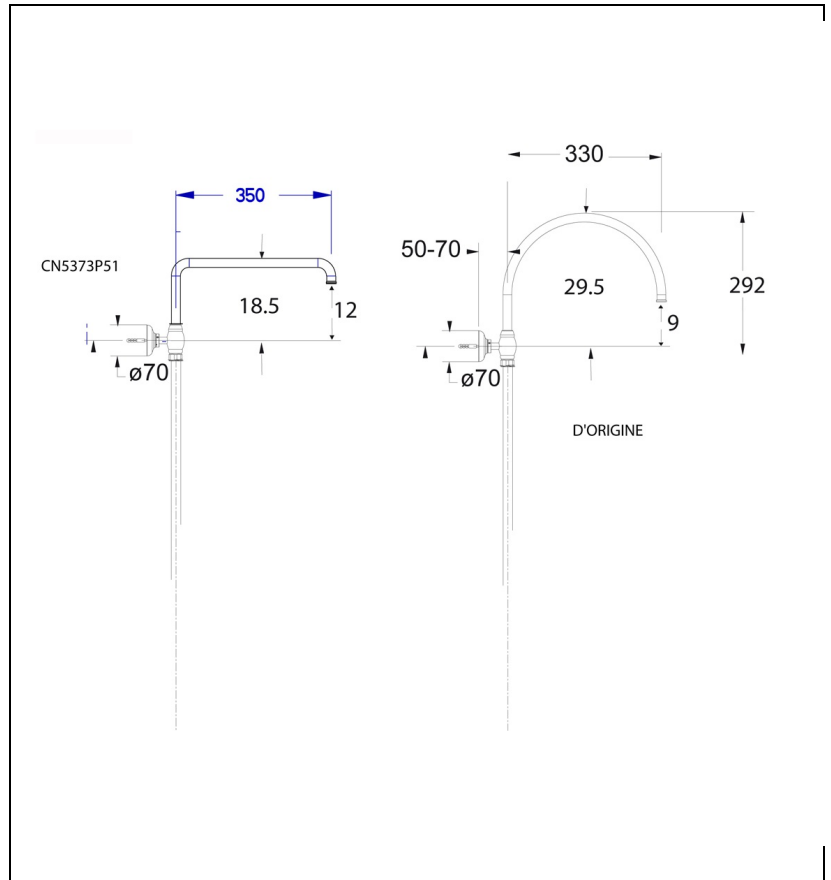

CN5373P51 : CROSSE CARRE COLONNE 2008
SG457/OM456 H14cm et EV457 >2018

CRISTINA
RUBINETTERIE
ondyna

CRISTINA
RUBINETTERIE
ondyna.fr

51 > chromé

Caractéristiques

- Garantie 2 ans