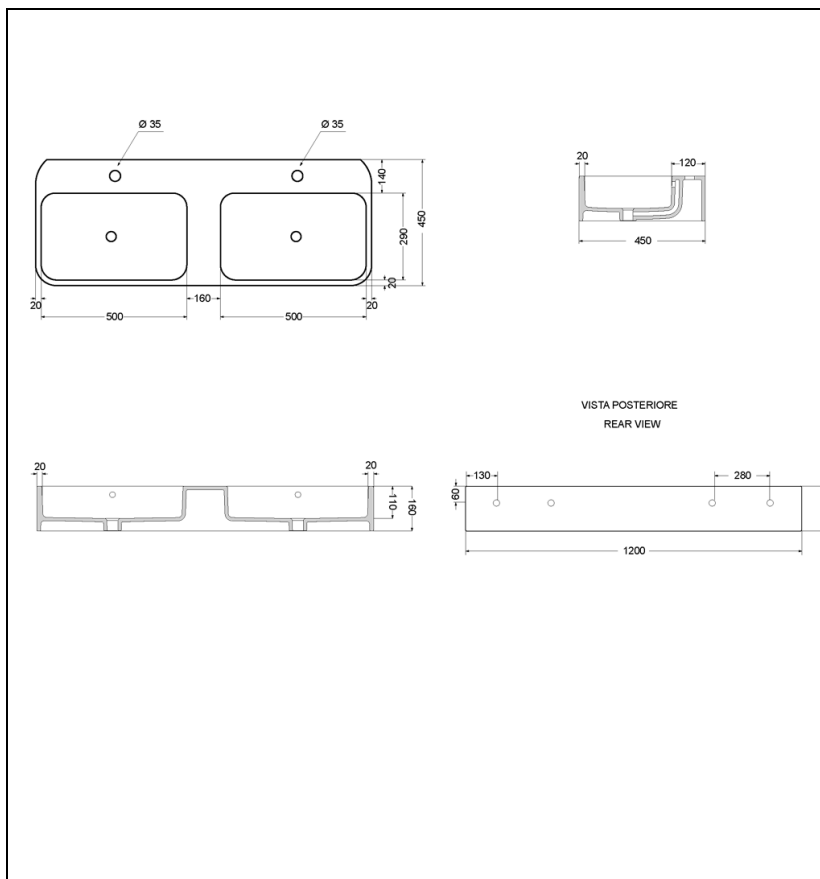

COSA120 : COSA 120 double vasque céramique COSA

Caractéristiques

- Livré sans robinetterie, double vasque, plage 1200 x 140 mm
- Perçage 2 trous, avec trop plein
- A poser ou à suspendre
- Largeur 1 200 mm
- Profondeur 450 mm
- Garantie 5 ans