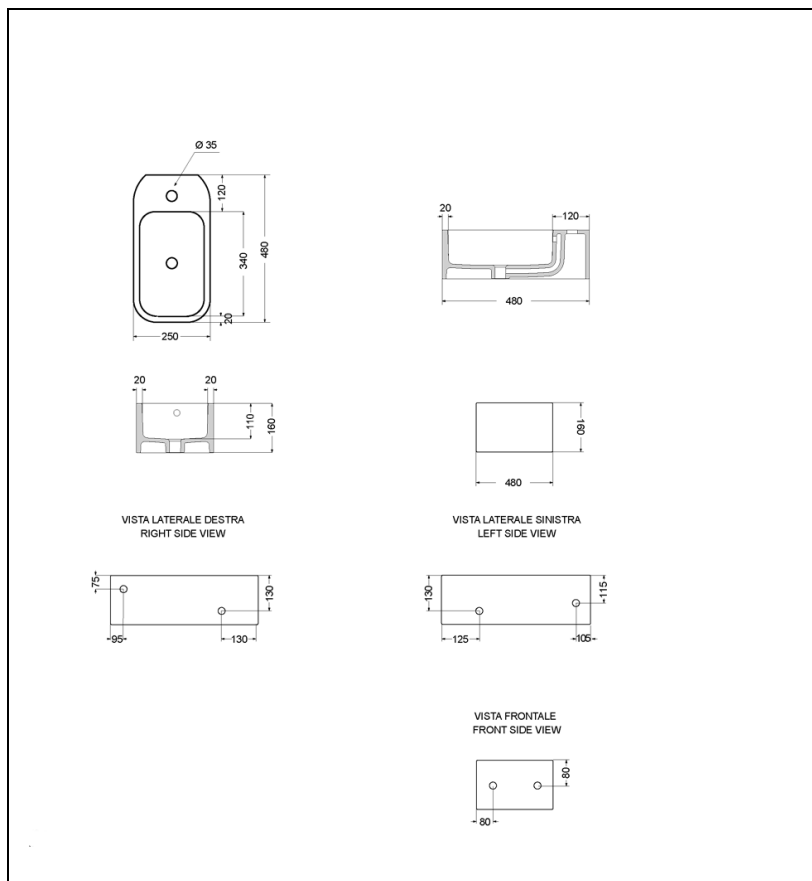

COSA25D : Vasque lave-mains céramique blanc brillant COSA

Caractéristiques

- Perçage robinetterie à droite
- Avec trop plein
- Garantie 3 ans