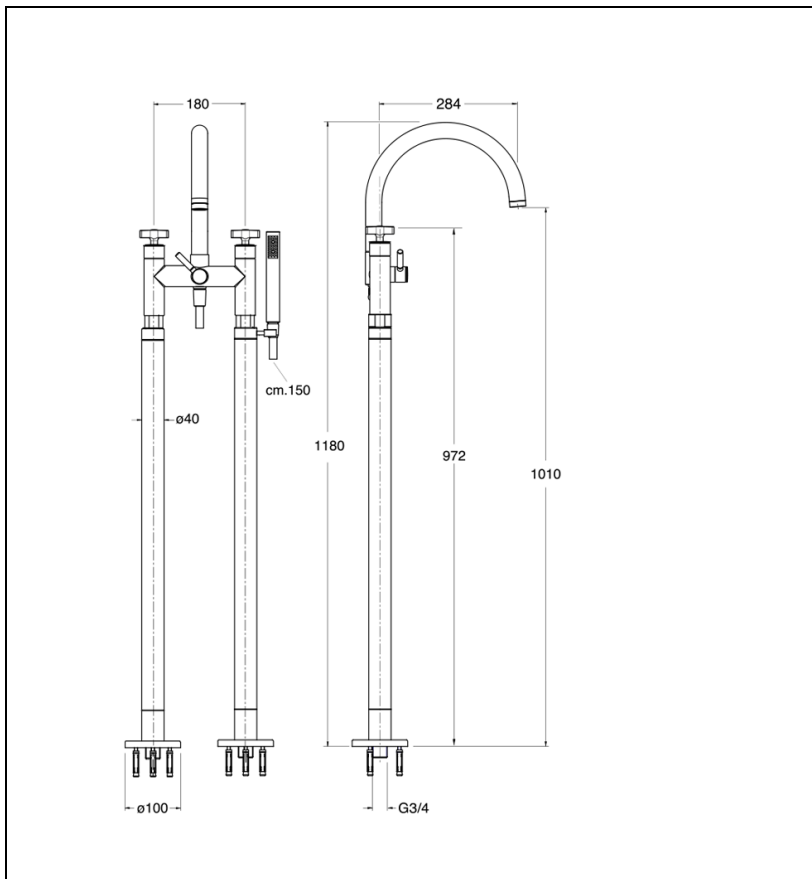

CR10651 : Mélangeur bain douche sur pied CROSS ROAD

Caractéristiques

- Avec flexible "Long Life" et douchette anticalcaire
- Saillie 284 mm
- Largeur 265 mm
- Garantie 8 ans