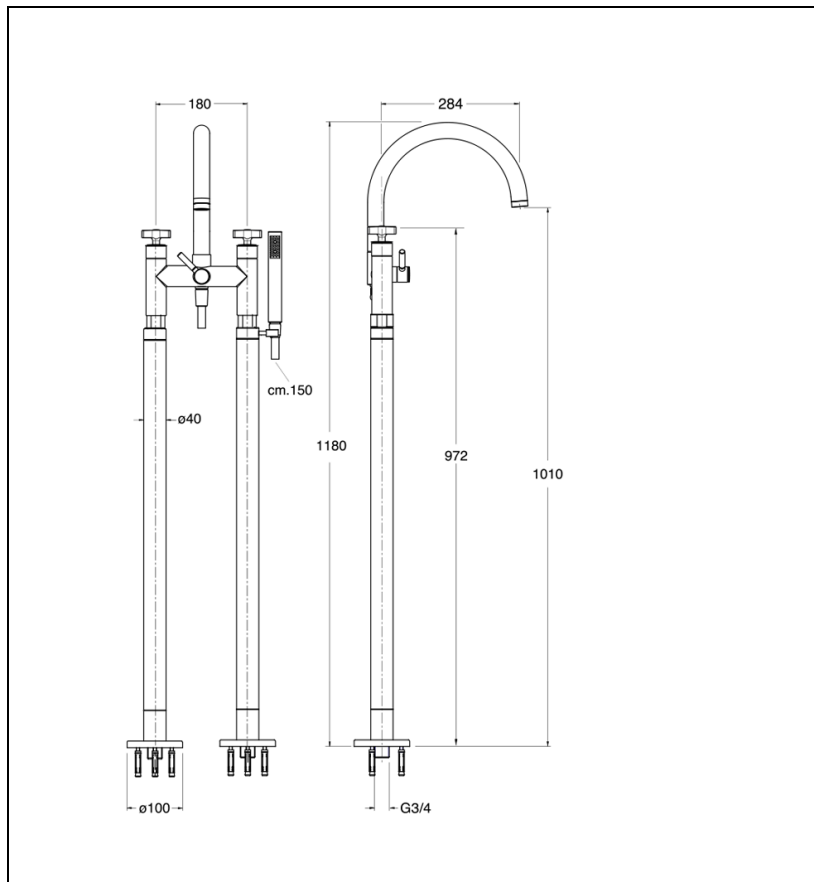

## CR10875 : Mélangeur bain douche sur pied CROSS ROAD

CRISTINA  
RUBINETTERIE  
ondyna

75 > chromé noir brossé

## Caractéristiques

- Avec flexible "Long Life" et douchette anticalcaire
- Saillie 284 mm
- Largeur 265 mm
- Garantie 8 ans