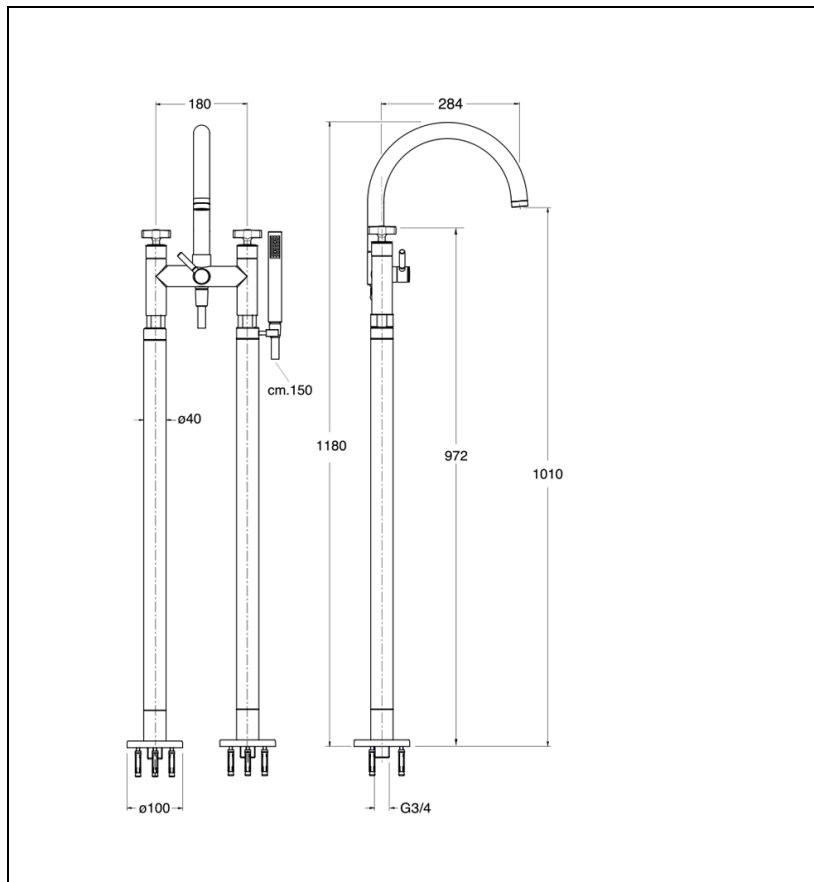

CR10875 : Mélangeur bain douche sur pied CROSS ROAD

Caractéristiques

- Avec flexible "Long Life" et douchette anticalcaire
- Hauteur 1 180 mm
- Saillie 284 mm
- Hauteur sous bec 1 010 mm
- Garantie 8 ans