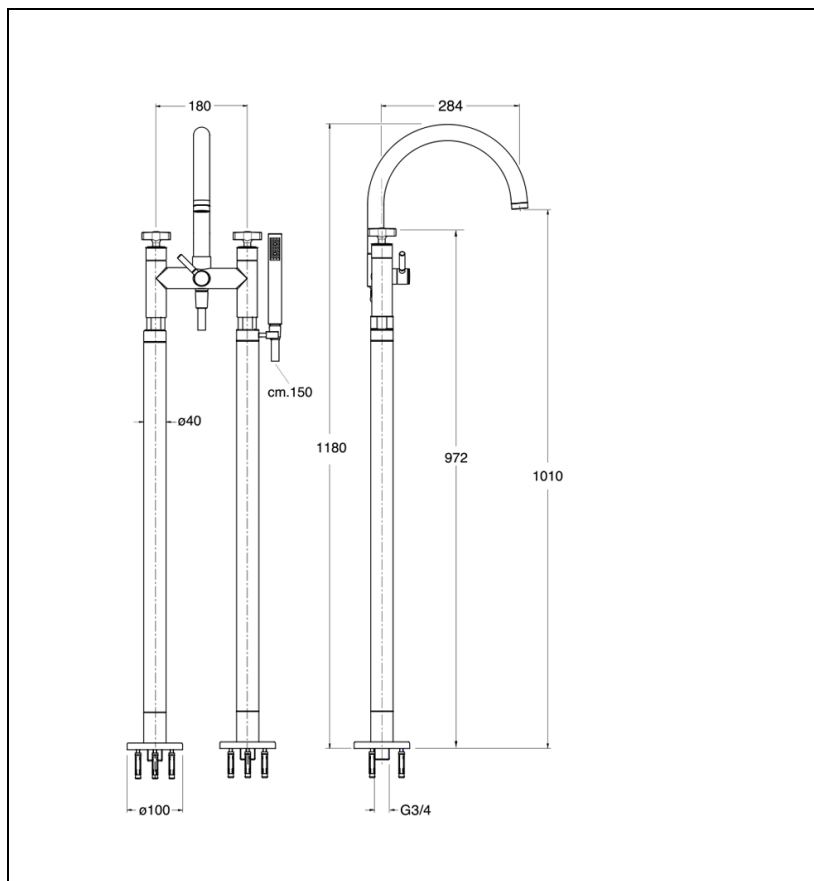

CR10877 : Mélangeur bain douche sur pied CROSS ROAD

77 > métal brossé

Caractéristiques

- Avec flexible "Long Life" et douchette anticalcaire
- Saillie 284 mm
- Largeur 265 mm
- Garantie 8 ans