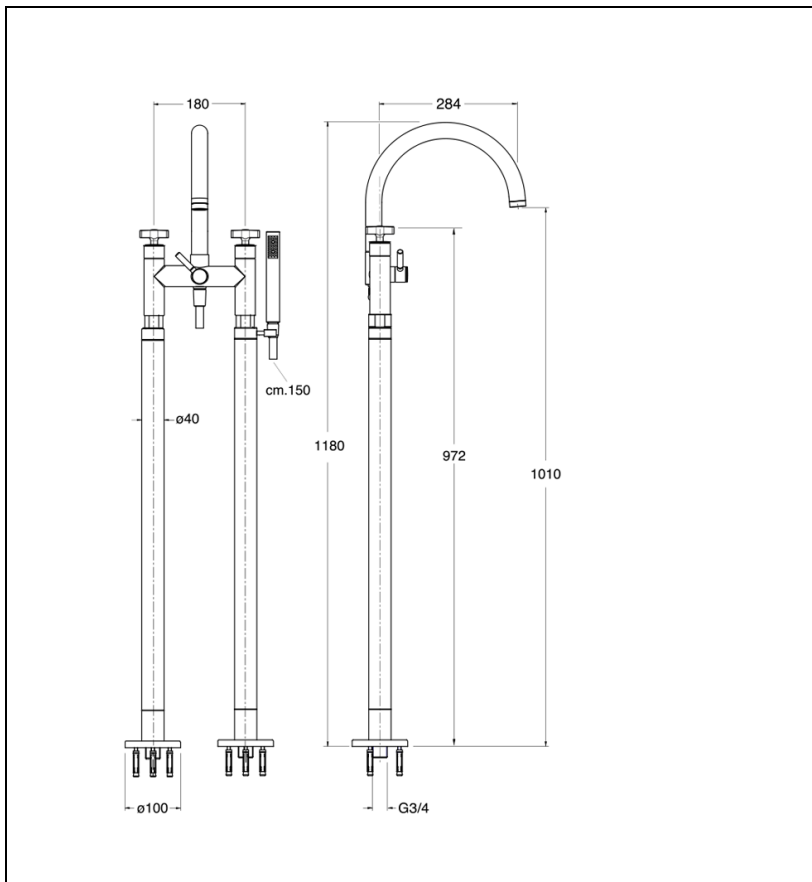

CR10877 : Mélangeur bain douche sur pied CROSS ROAD

77 > métal brossé

Caractéristiques

- Avec flexible "Long Life" et douchette anticalcaire
- Hauteur 1 180 mm
- Saillie 284 mm
- Hauteur sous bec 1 010 mm
- Garantie 8 ans