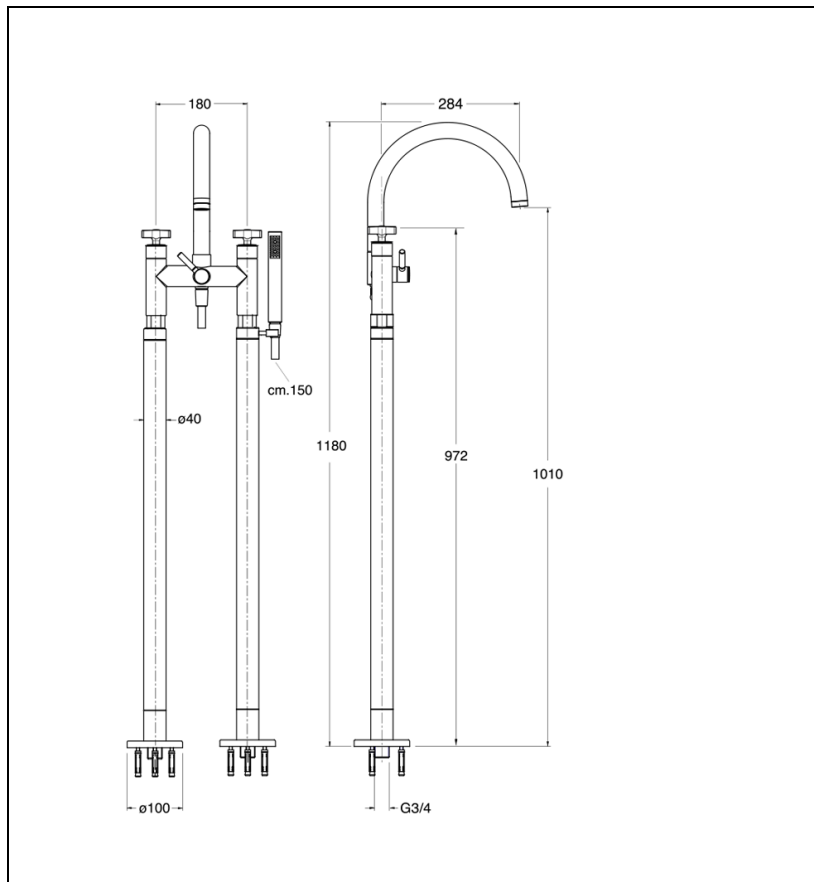

CR10877 : Mélangeur bain douche sur pied CROSS ROAD

77 > métal brossé

Caractéristiques

- Avec flexible "Long Life" et douchette anticalcaire
- Hauteur 1 180 mm
- Saillie 284 mm
- Hauteur sous bec 1 010 mm
- Garantie 8 ans