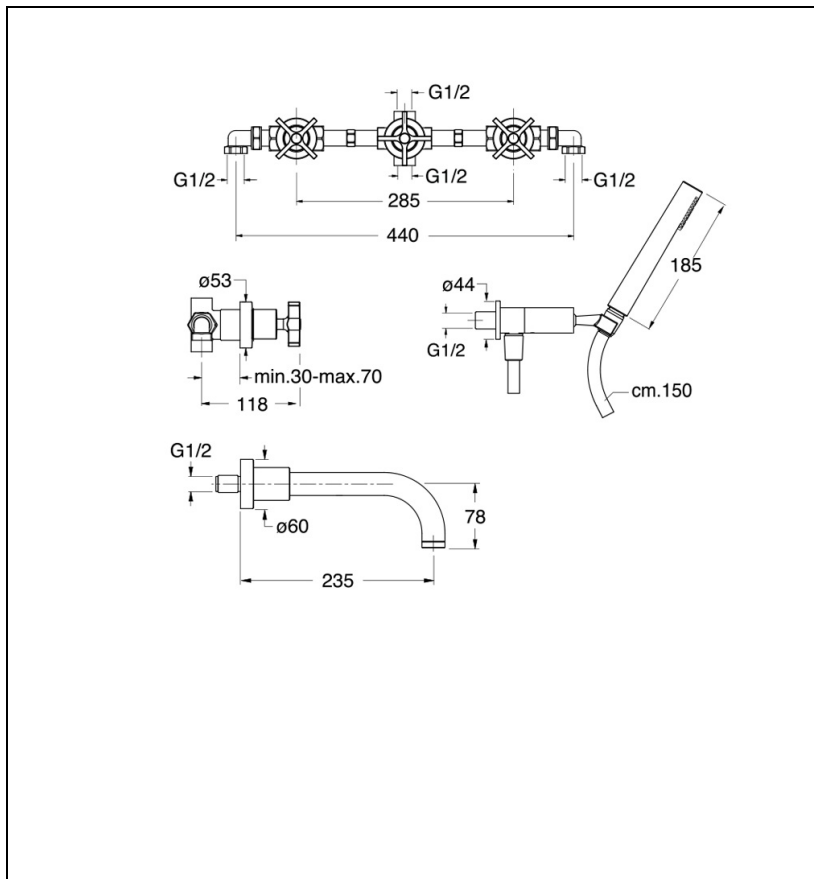

CR11146P : Mélangeur bain douche encastré COMPLET CROSS ROAD

CRISTINA
RUBINETTERIE
ondyna

46P > or rose PVD

Caractéristiques

- Mélangeur bain/douche encastré complet avec bec de remplissage
- Avec flexible "Long Life" et douchette anticalcaire
- Saillie 235 mm
- Nombre de sorties 2
- Garantie 8 ans