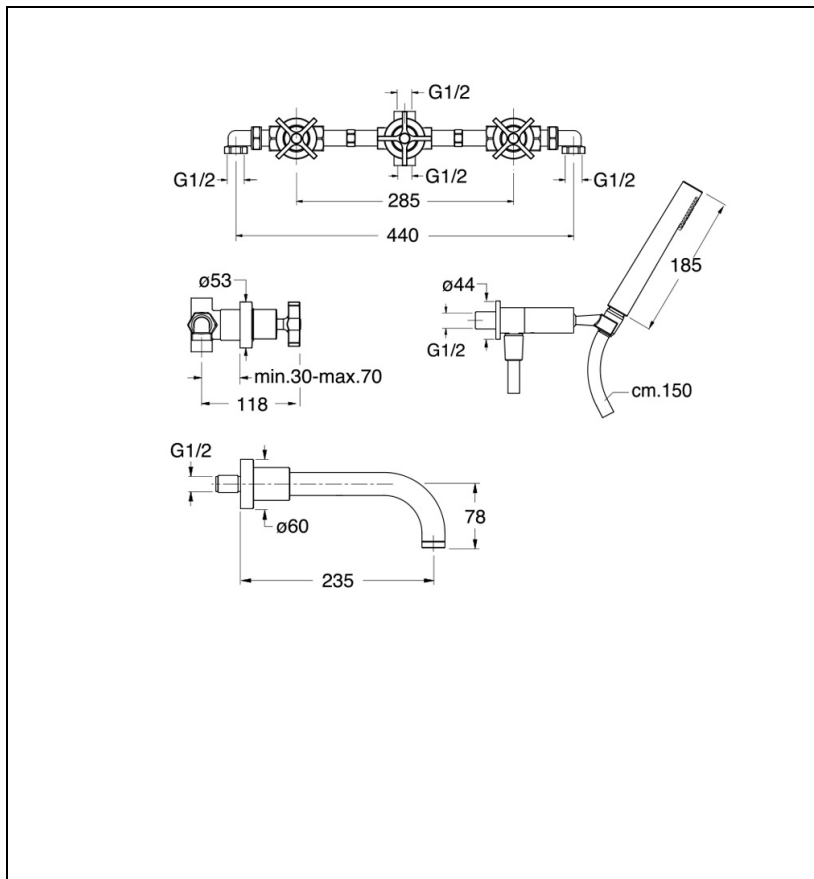

CR11177 : Mélangeur bain douche encastré COMPLET CROSS ROAD

CRISTINA
RUBINETTERIE
ondyna

Caractéristiques

- Mélangeur bain/douche encastré complet avec bec de remplissage
- Avec flexible "Long Life" et douchette anticalcaire
- Saillie 235 mm
- Nombre de sorties 2
- Garantie 8 ans