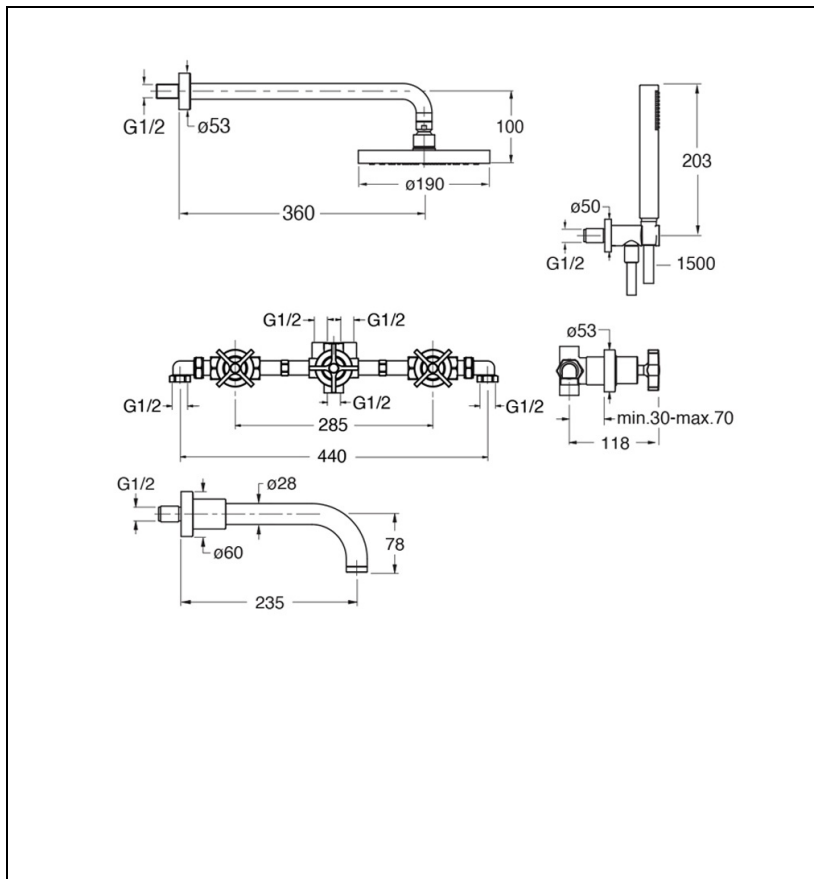

# CR11313 : Mélangeur bain douche encastré COMPLET CROSS ROAD

CRISTINA  
RUBINETTERIE  
ondyna

13 > noir mat

## Caractéristiques

- avec bec de remplissage, pomme de douche démontable
- avec flexible Long life et douchette anticalcaire
- Saillie 235 mm
- Largeur 390 mm
- Nombre de sorties 3
- Garantie 8 ans