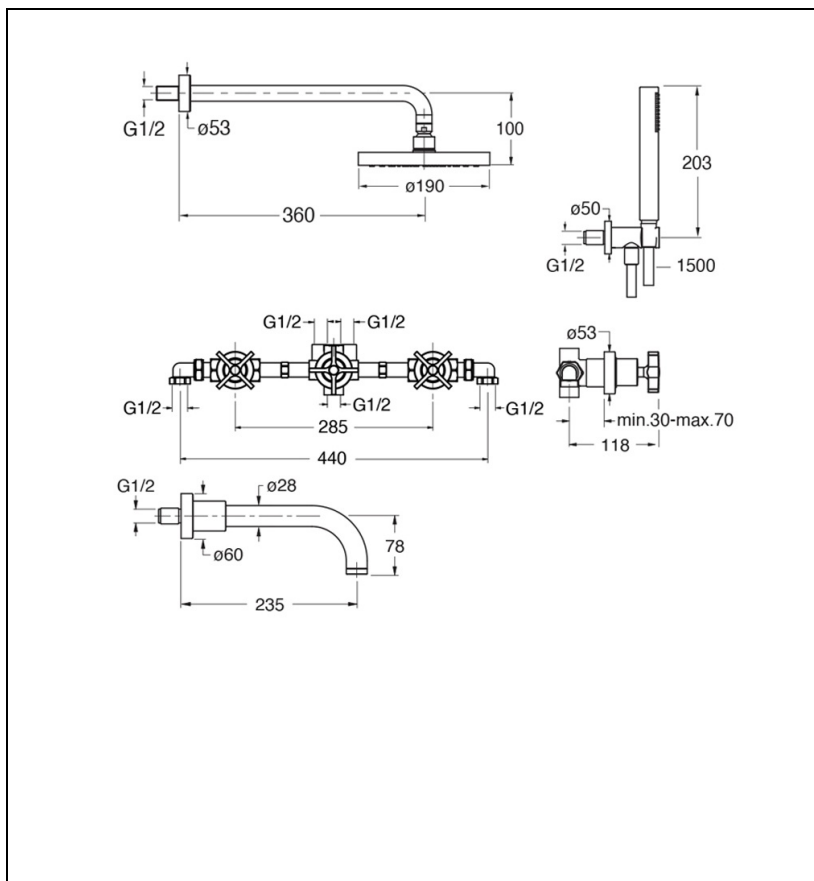

CR11334P : Mélangeur bain douche encastré COMPLET CROSS ROAD

Caractéristiques

- avec bec de remplissage, pomme de douche démontable
- avec flexible Long life et douchette anticalcaire
- Saillie 235 mm
- Nombre de sorties 3
- Garantie 8 ans