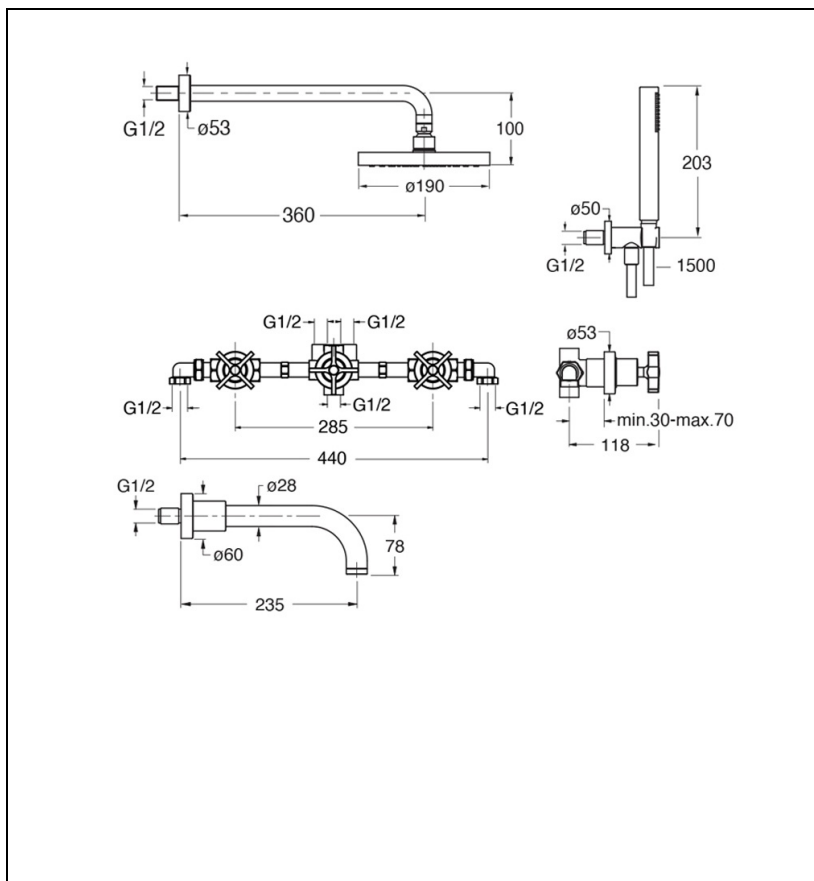

# CR11377 : Mélangeur bain douche encastré COMPLET CROSS ROAD

CRISTINA  
RUBINETTERIE  
ondyna

77 > métal brossé

## Caractéristiques

- Avec bec de remplissage, pomme de douche démontable
- Avec flexible "Long Life" et douchette anticalcaire
- Saillie 235 mm
- Nombre de sorties 3
- Garantie 8 ans

ondyna.fr

7 ZAC de la Donnière - 69970 Marennes - France - Téléphone : +33 (0)4 72 78 85 10 - fax : +33 (0)0 72 78 85 11 - commandes@ondyna.fr