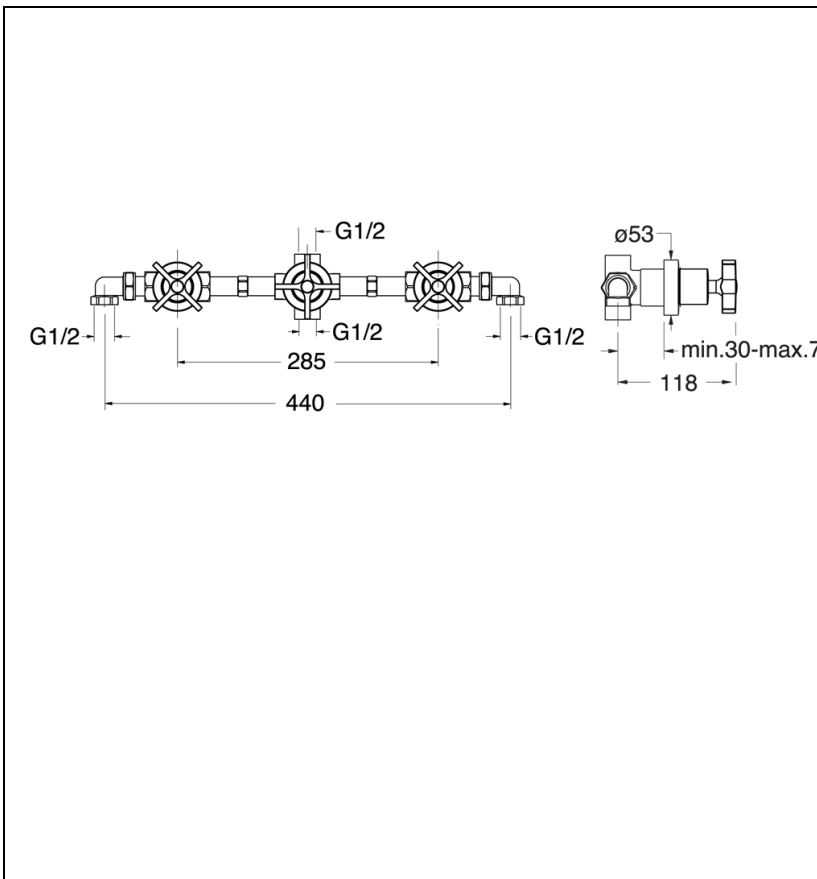

CR11446P : Mélangeur douche/bain douche 3 trous
avec collecteur CROSS ROAD

CRISTINA
RUBINETTERIE
ondyna

Caractéristiques

- Mélangeur bain douche encastré avec inverseur 2 sorties
- Livré avec collecteur
- Largeur 398 mm
- Nombre de sorties 2
- Garantie 8 ans