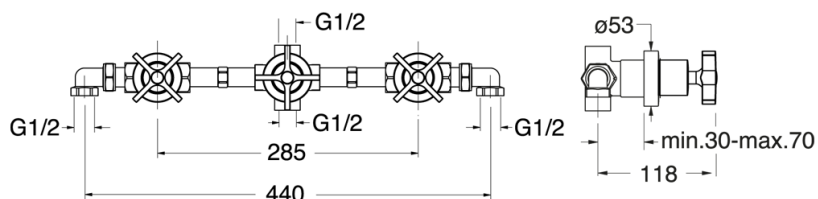

CR11451 : Mélangeur douche/bain douche 3 trous  
avec collecteur CROSS ROAD

CRISTINA  
RUBINETTERIE  
ondyna

51 > chromé

## Caractéristiques

- Mélangeur bain douche encastré avec inverseur 2 sorties
- Livré avec collecteur
- Nombre de sorties 2
- Garantie 8 ans

ondyna.fr

7 ZAC de la Donnière - 69970 Marennes - France - Téléphone : +33 (0)4 72 78 85 10 - fax : +33 (0)0 72 78 85 11 - commandes@ondyna.fr