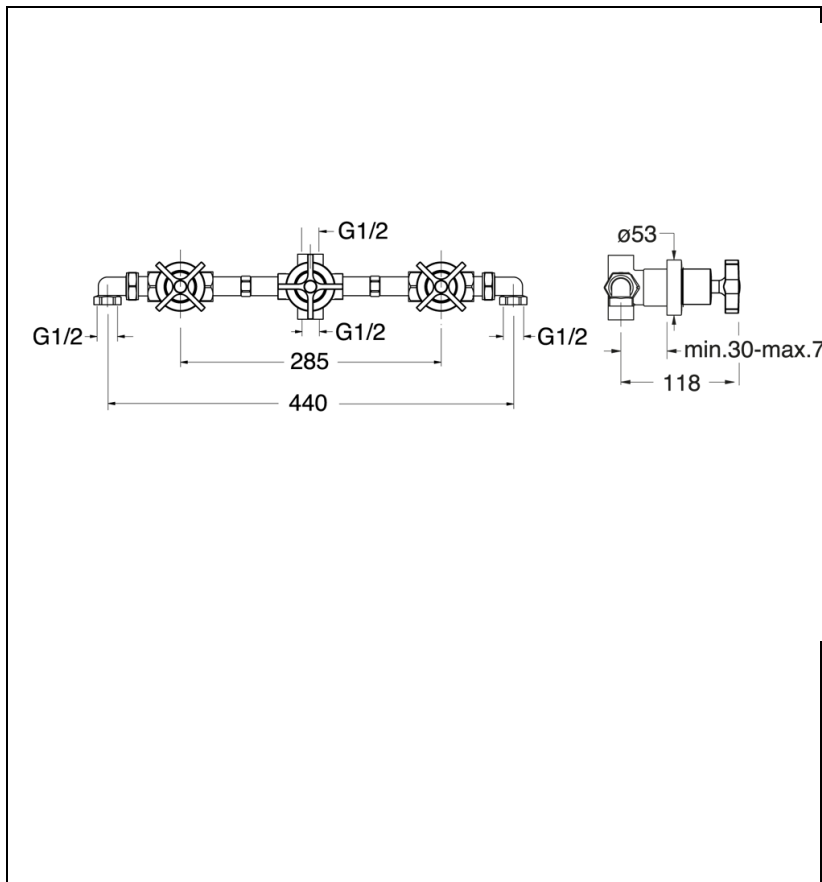

CR11475 : Mélangeur douche/bain douche 3 trous
avec collecteur CROSS ROAD

CRISTINA
RUBINETTERIE
ondyna

75 > chromé noir brossé

Caractéristiques

- Mélangeur bain douche encastré avec inverseur 2 sorties
- Livré avec collecteur
- Nombre de sorties 2
- Garantie 8 ans