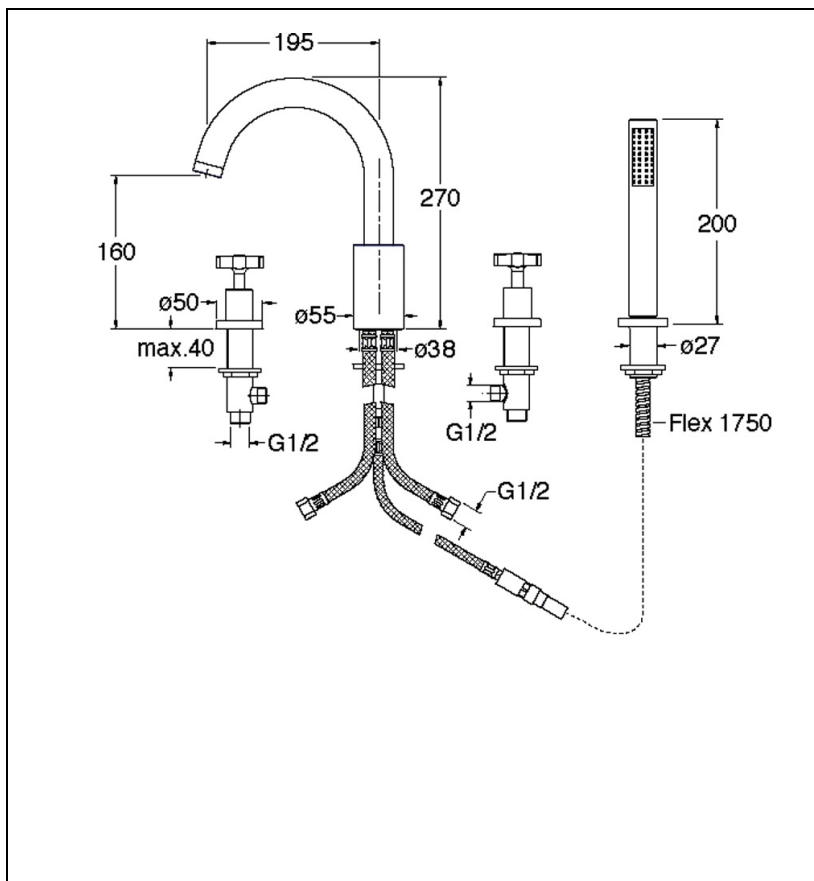

CR12613 : Bain douche 4 trous sur gorge CROSS ROAD

CRISTINA
RUBINETTERIE
ondyna

13 > noir mat

Caractéristiques

- Mélangeur bain douche large sur gorge 4 trous avec inverseur
- Bec de remplissage et douchette anticalcaire extractible
- Hauteur 270 mm
- Saillie 195 mm
- Hauteur sous bec 160 mm
- Garantie 8 ans