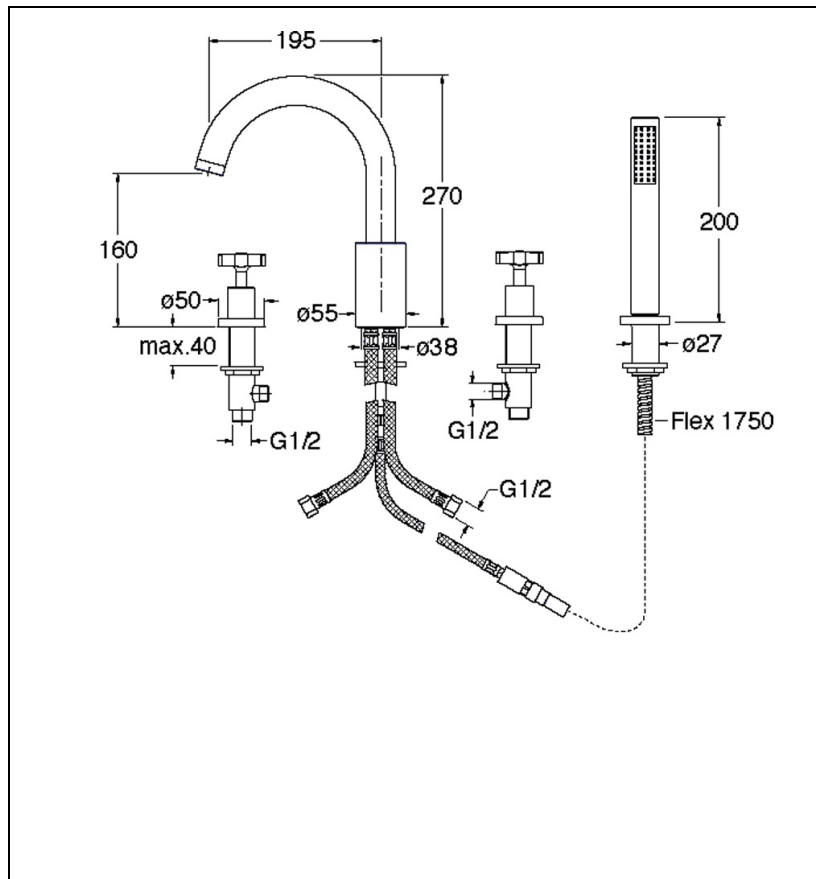

# CR12651 : Bain douche 4 trous sur gorge CROSS ROAD

CRISTINA  
RUBINETTERIE  
ondyna

51 > chromé

## Caractéristiques

- Mélangeur bain douche large sur gorge 4 trous avec inverseur
- bec de remplissage et douchette anticalcaire extractible
- Hauteur 270 mm
- Saillie 195 mm
- Hauteur sous bec 160 mm
- Garantie 8 ans