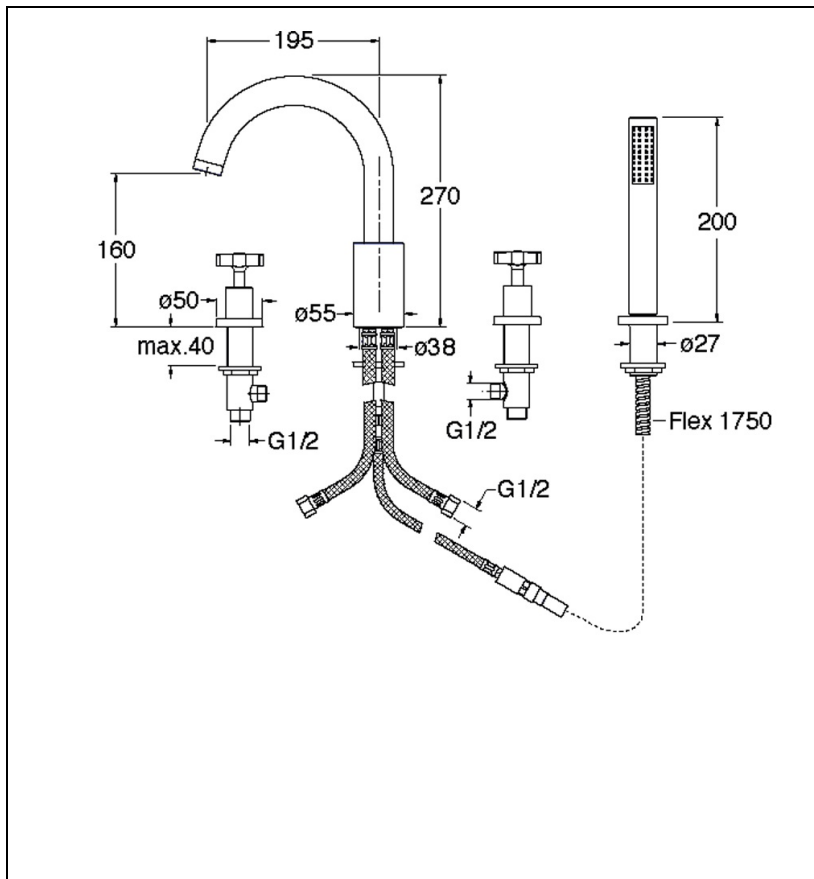

CR12677 : Bain douche 4 trous sur gorge CROSS ROAD

Caractéristiques

- Mélangeur bain douche large sur gorge 4 trous avec inverseur
- Bec de remplissage et douchette anticalcaire extractible
- Hauteur 270 mm
- Saillie 195 mm
- Hauteur sous bec 160 mm
- Garantie 8 ans