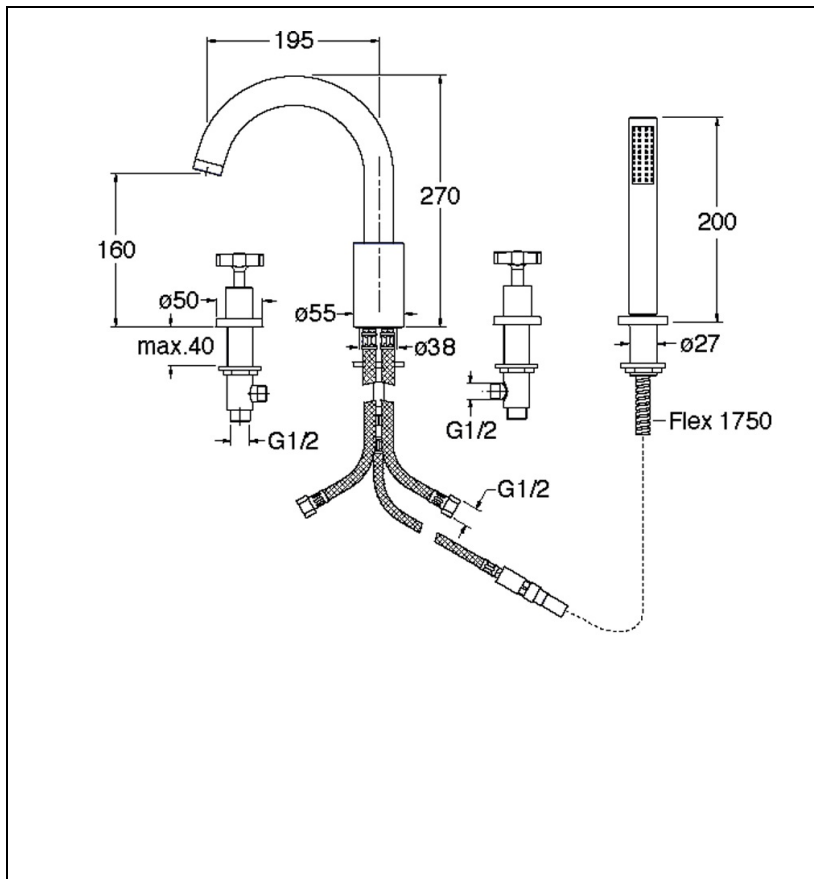

CR12677 : Bain douche 4 trous sur gorge CROSS ROAD

CRISTINA
RUBINETTERIE
ondyna

77 > métal brossé

Caractéristiques

- Mélangeur bain douche large sur gorge 4 trous avec inverseur
- Bec de remplissage et douchette anticalcaire extractible
- Saillie 195 mm
- Largeur 390 mm
- Garantie 8 ans