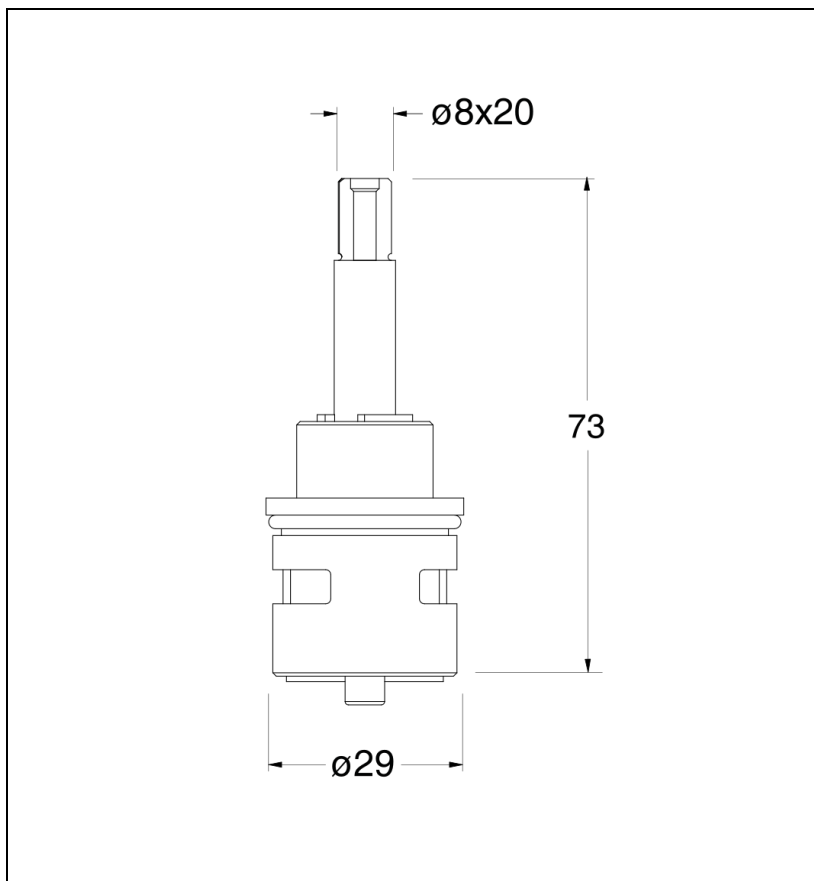

CR14379Q00 : CARTOUCHE INVERSEUR 2  
SORTIE POUR PD13751/QS108

CRISTINA  
RUBINETTERIE  
ondyna