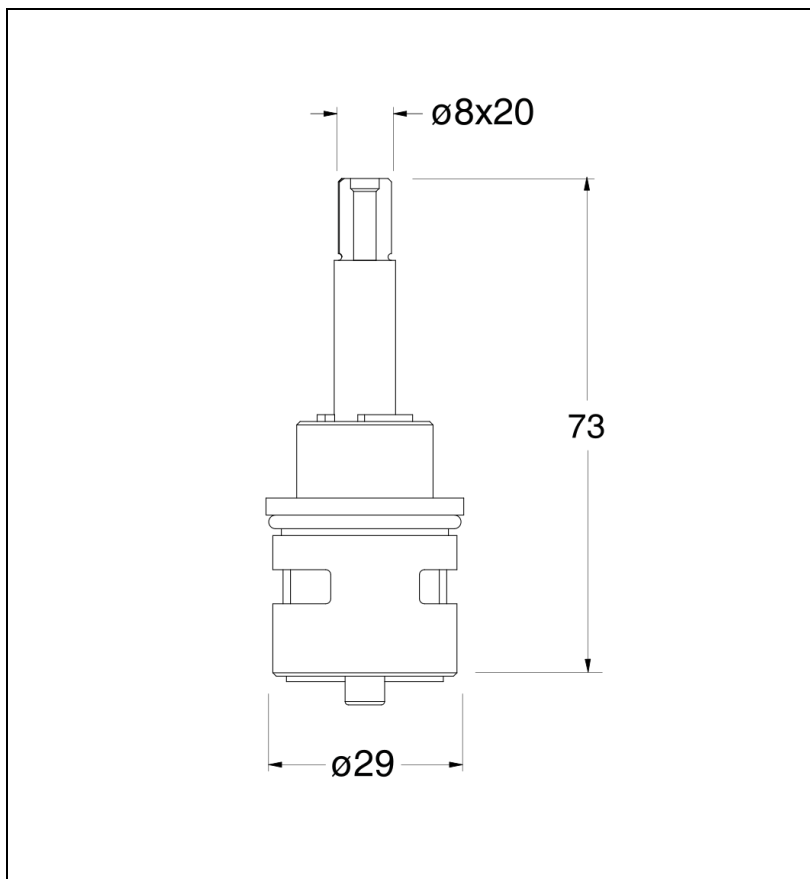

CR14379Q00 : CARTOUCHE INVERSEUR 2
SORTIE POUR PD13751/QS108

CRISTINA
RUBINETTERIE
ondyna

Caractéristiques

- Garantie 2 ans