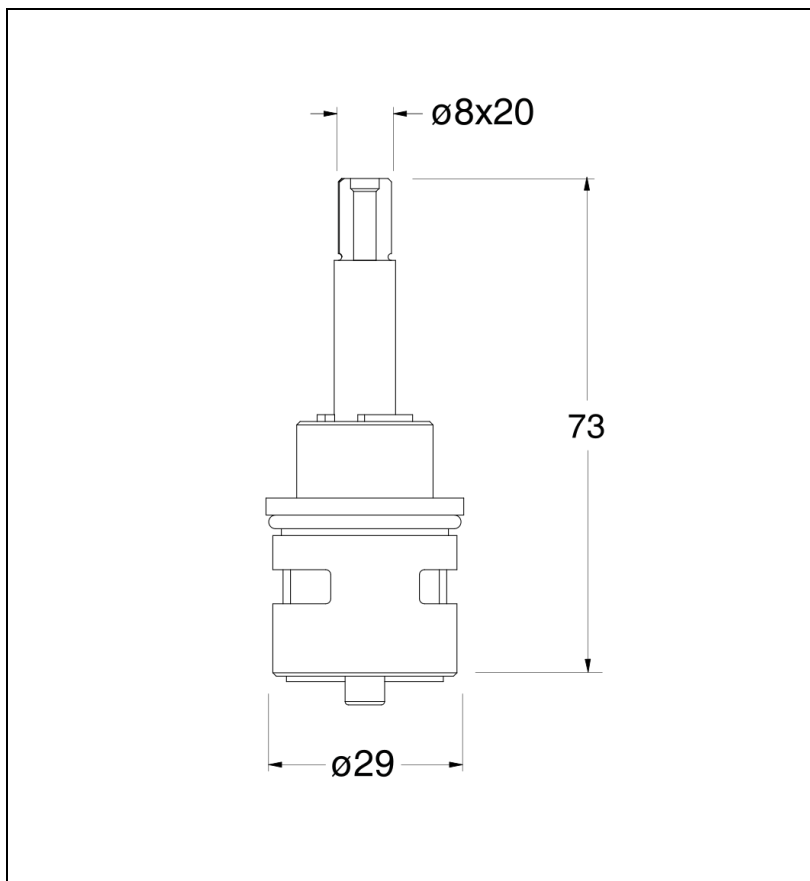

CR14379Q00 : CARTOUCHE INVERSEUR 2
SORTIE POUR PD13751/QS108

CRISTINA
RUBINETTERIE
ondyna

Caractéristiques

- Garantie 2 ans