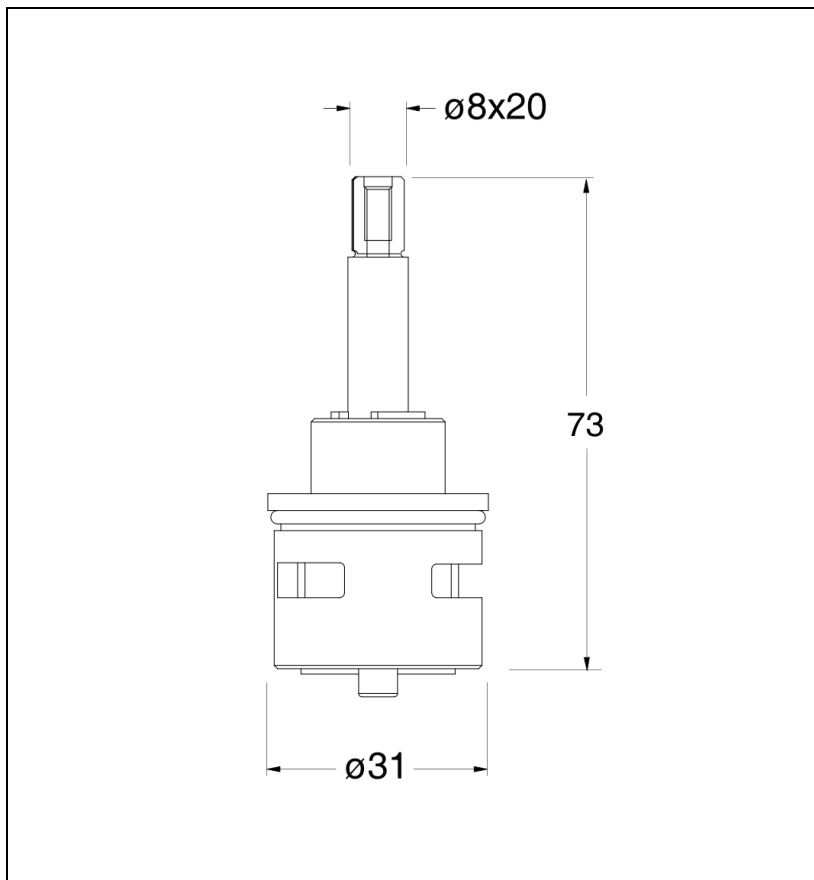

CR14410Q00 : CARTOUCHE INVERSEUR 3  
SORTIE POUR  
PD14751/TV110/KG110/PD157/QM611

CRISTINA  
RUBINETTERIE  
ondyna