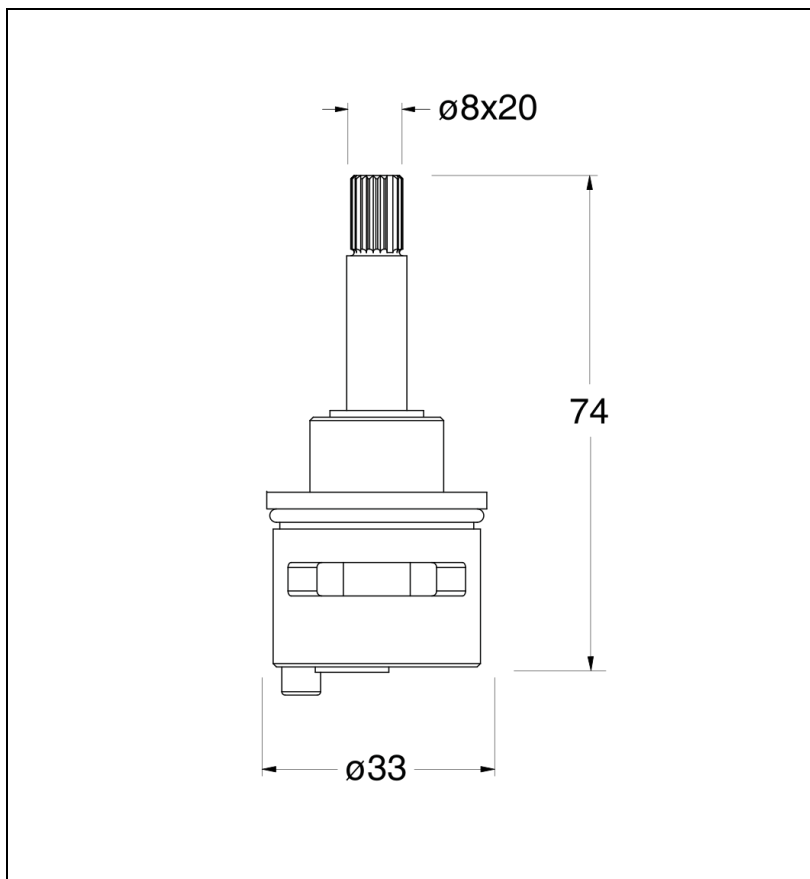

CR15441Q00 : CARTOUCHE INVERSEUR 3
SORTIES POUR PD80000 XT143 XQ143 XE143

Caractéristiques

- Garantie 2 ans