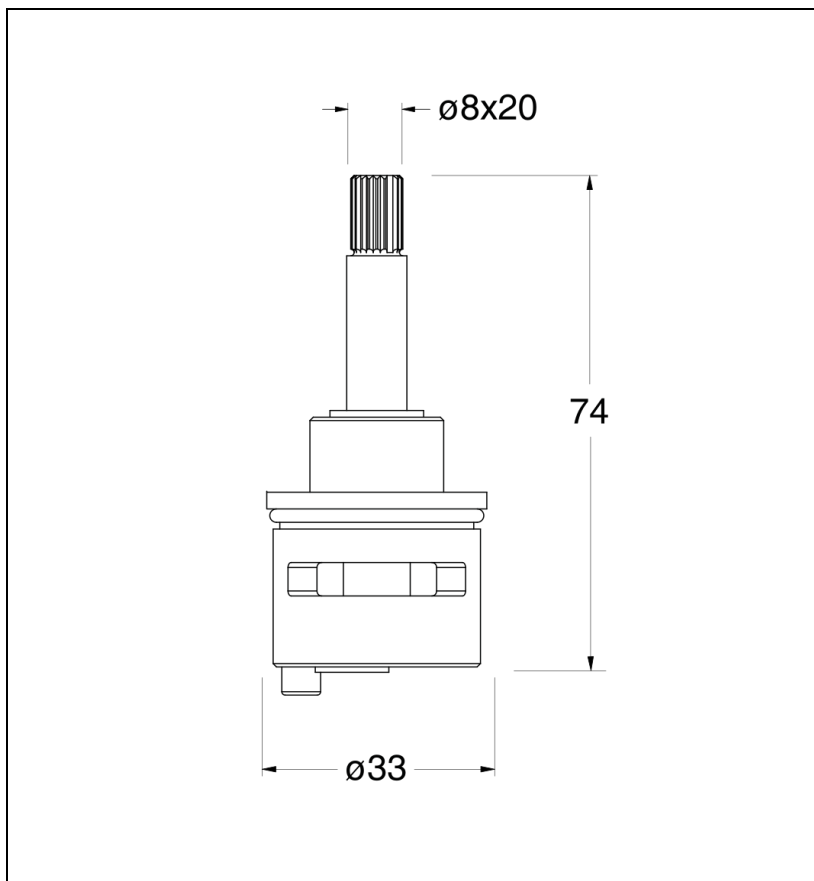

CR15441Q00 : CARTOUCHE INVERSEUR 3
SORTIES POUR PD80000 XT143 XQ143 XE143

CRISTINA
RUBINETTERIE
ondyna

Caractéristiques

- Garantie 2 ans