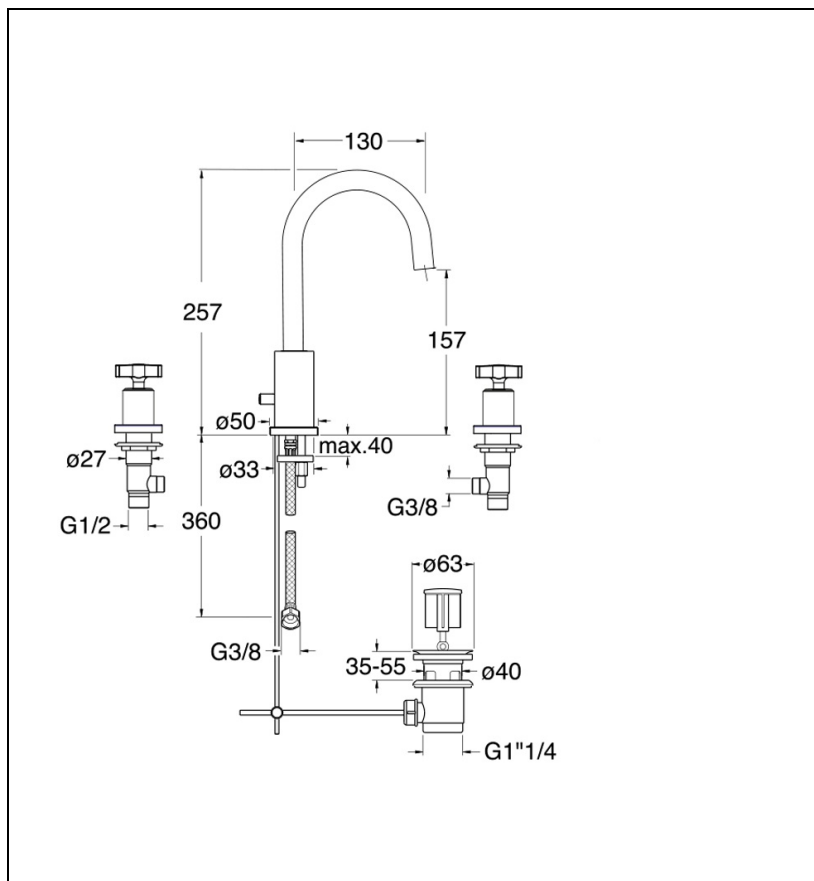

CR20534P : Mélangeur lavabo 3 trous CROSS ROAD

Caractéristiques

- Mélangeur lavabo 3 trous avec vidage 1"1/4 à tirette
- Hauteur 257 mm
- Saillie 130 mm
- Hauteur sous bec 157 mm
- Garantie 8 ans