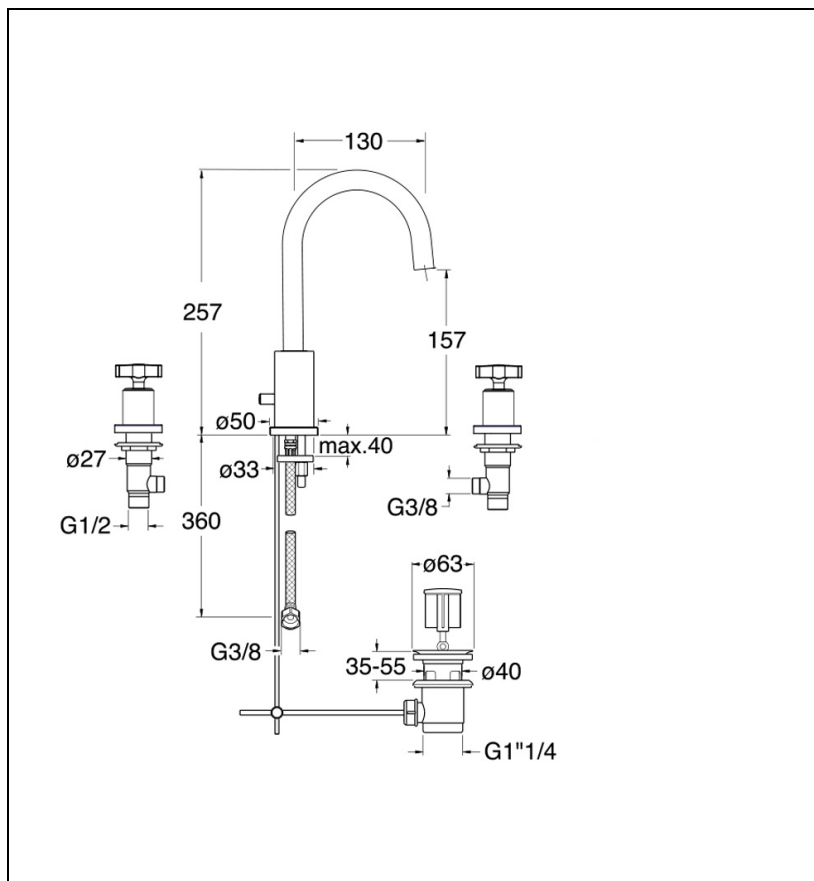

CR20596P : Mélangeur lavabo 3 trous CROSS ROAD

Caractéristiques

- Mélangeur lavabo 3 trous avec vidage 1"1/4 à tirette
- Saillie 130 mm
- Hauteur sous bec 157 mm
- Vidage vidage 1"1/4 à tirette
- Garantie 8 ans