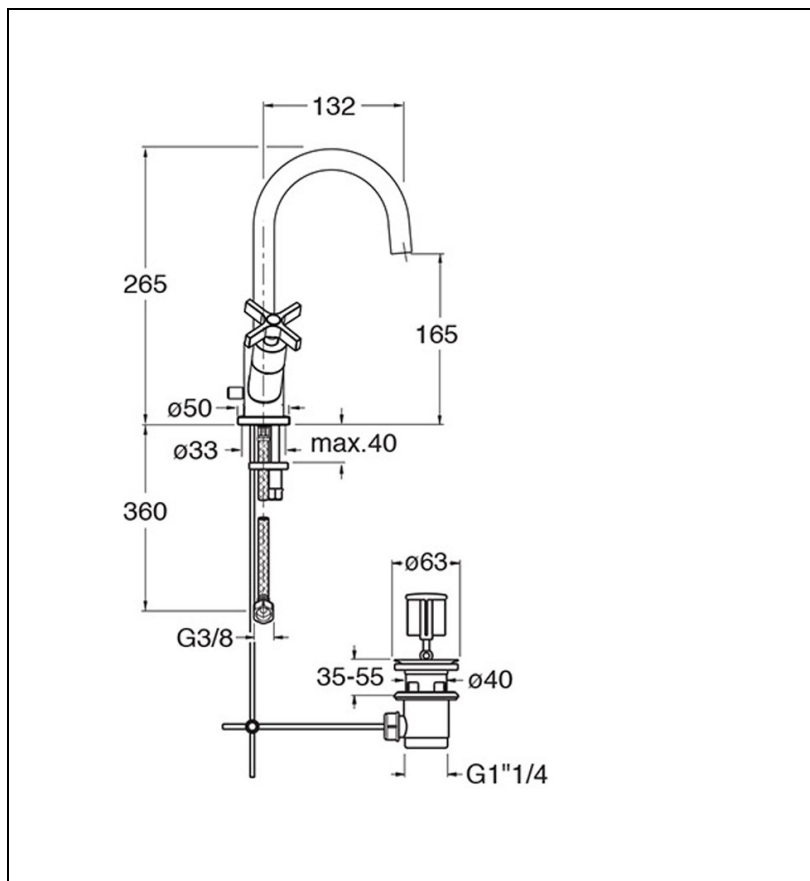

13 > noir mat

Caractéristiques

- Mélangeur lavabo avec vidage 1"1/4 à tirette
- Hauteur 265 mm
- Saillie 132 mm
- Hauteur sous bec 165 mm
- Largeur 380 mm
- Garantie 8 ans