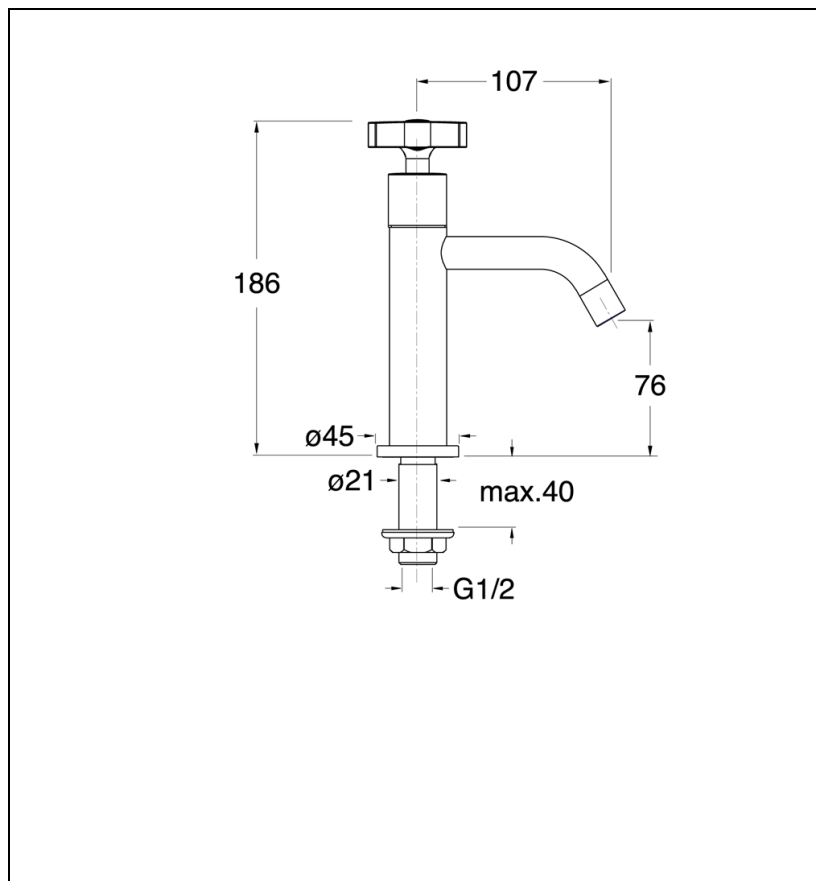

CR23013 : Lave-mains CROSS ROAD

CRISTINA
RUBINETTERIE

ondyna

13 > noir mat

Caractéristiques

- Robinet eau froide
- Hauteur 186 mm
- Saillie 107 mm
- Hauteur sous bec 76 mm
- Garantie 8 ans